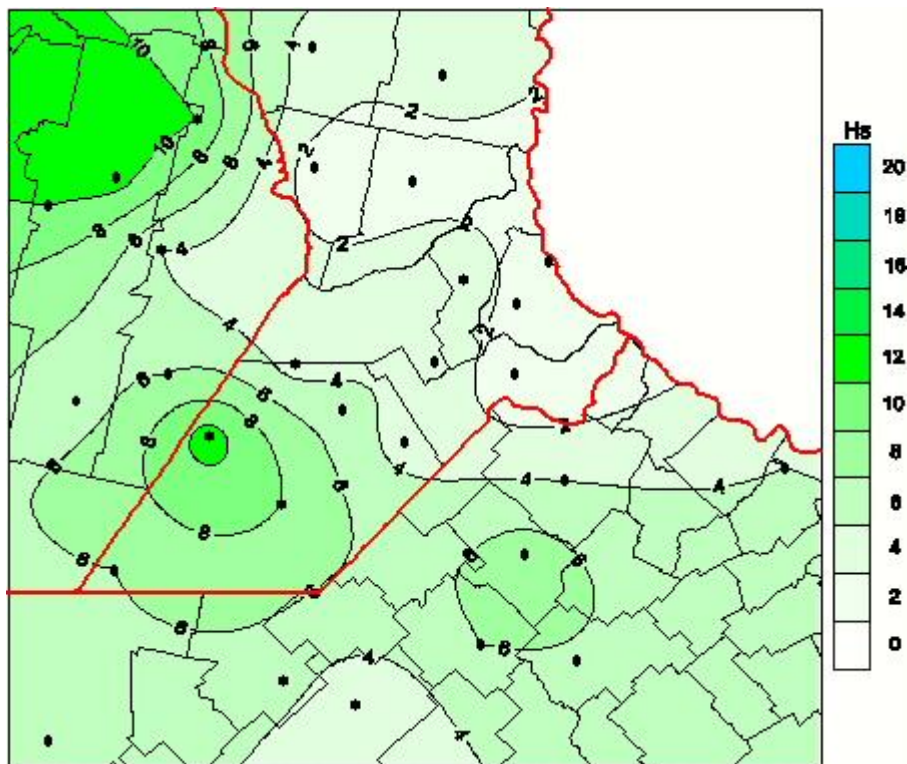

Humedad de Hoja

Mapa de humedad de hoja de las las últimas 72 horas.
(Desde las 8:00AM hasta las 8:00AM). Se actualiza a las 10:00hs.