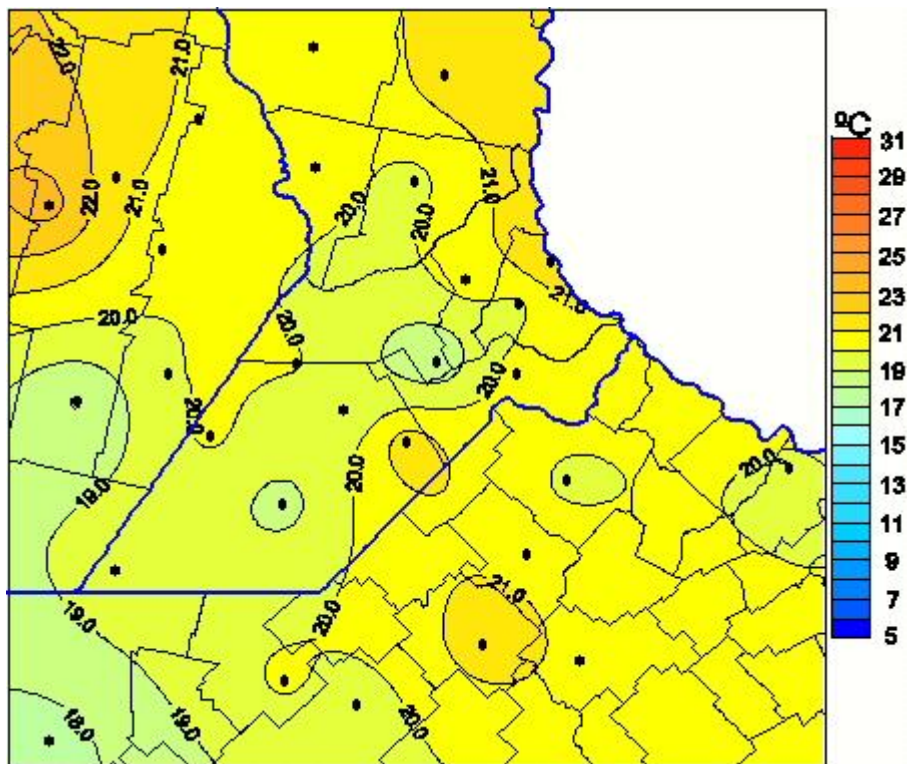

# Temperaturas Medias

Mapa de temperaturas medias de las las últimas 24 horas.  
(Desde las 8:00AM hasta las 8:00AM). Se actualiza a las 10:00hs.