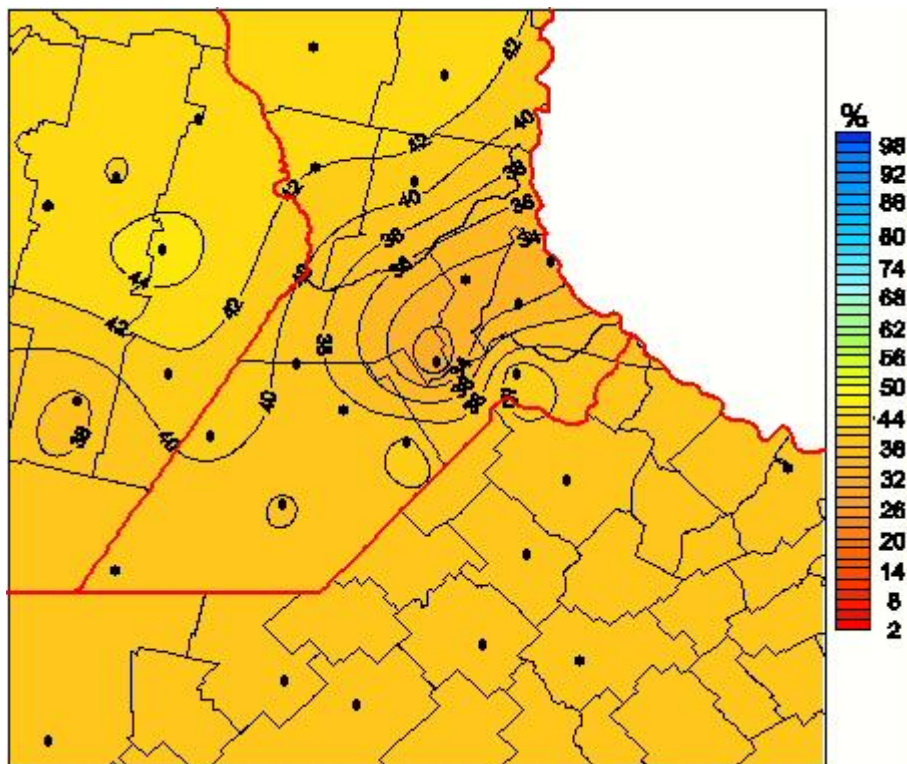

Humedad Relativa

Mapa de humedad relativa de las las últimas 24 horas.
(Desde las 8:00AM hasta las 8:00AM). Se actualiza a las 10:00hs.