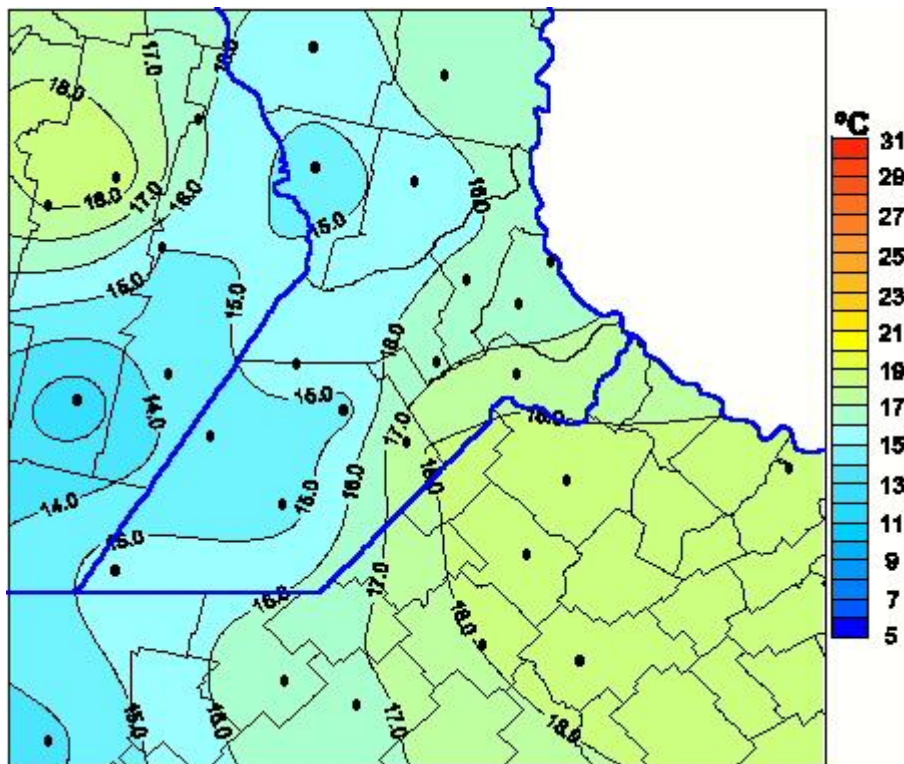

Temperaturas Medias

Mapa de temperaturas medias de las últimas 72 horas.
(Desde las 8:00AM hasta las 8:00AM). Se actualiza a las 10:00hs.