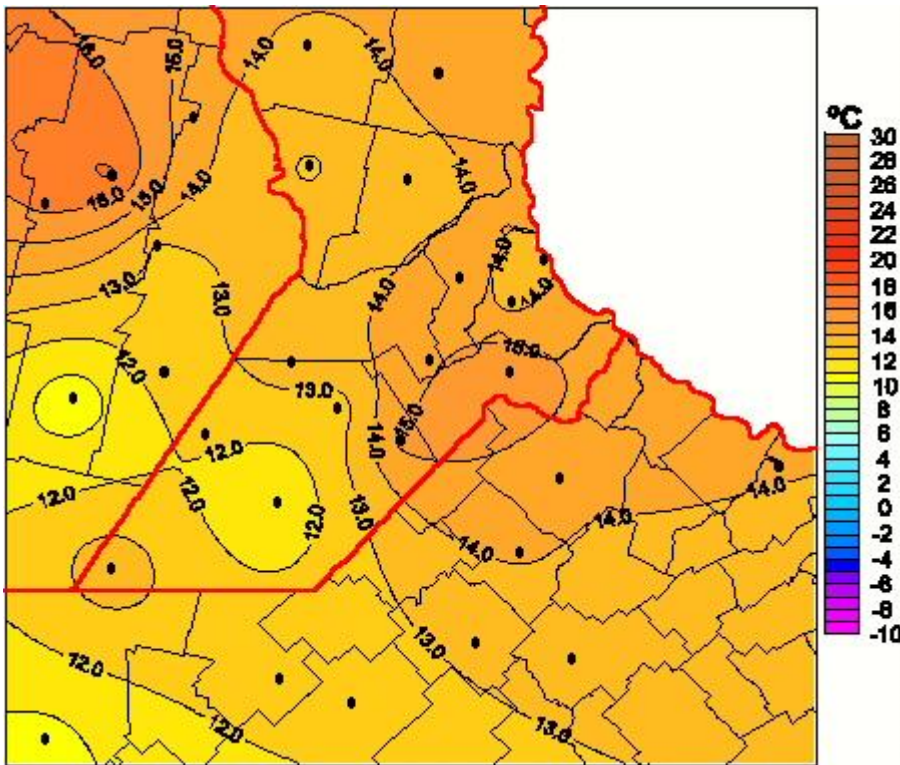

Temperaturas Mínimas

Mapa de temperaturas mínimas de las las últimas 72 horas.
(Desde las 8:00AM hasta las 8:00AM). Se actualiza a las 10:00hs.

BOLSA
DE COMERCIO
DE ROSARIO

www.facebook.com/BCROficial

twitter.com/bcrgrensa