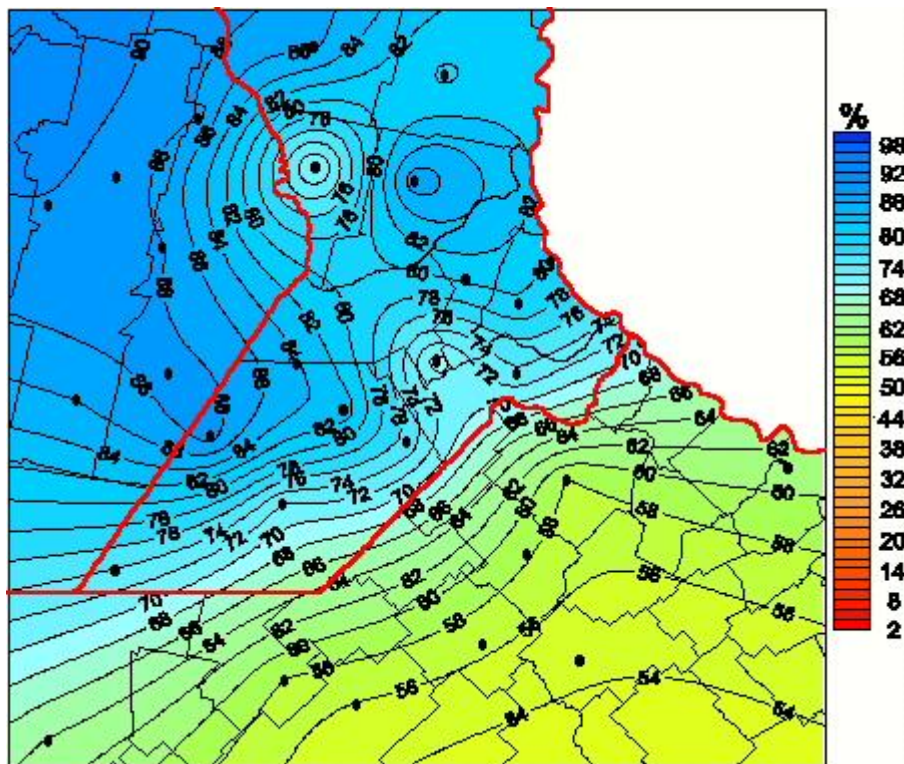

Humedad Relativa

Mapa de humedad relativa de las últimas 72 horas.
(Desde las 8:00AM hasta las 8:00AM). Se actualiza a las 10:00hs.