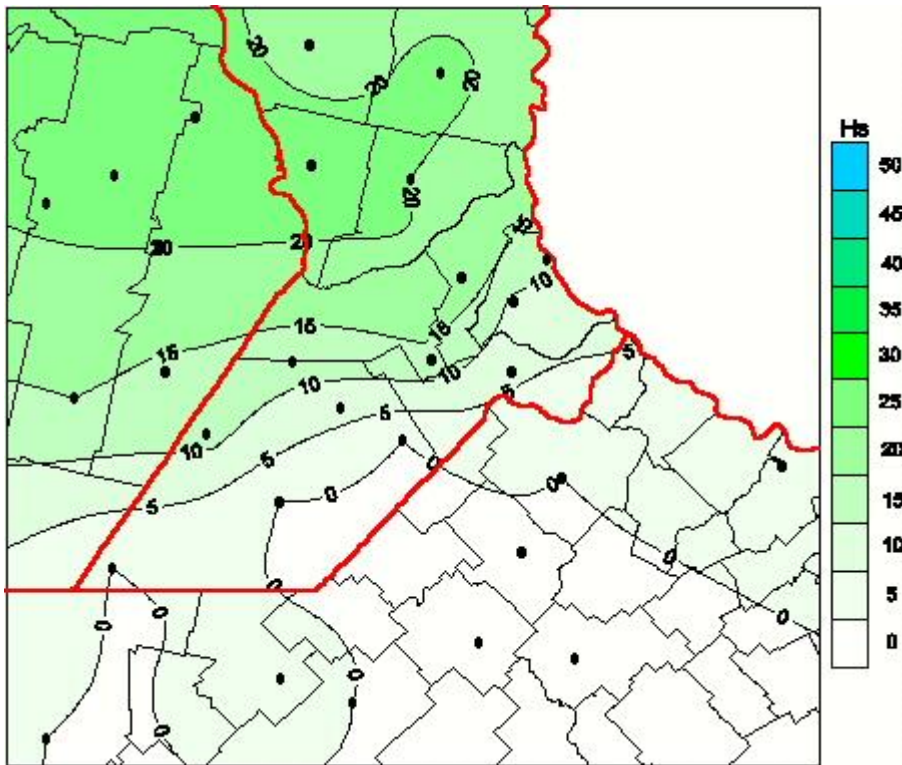

Humedad de Hoja

Mapa de humedad de hoja de las últimas 72 horas.
(Desde las 8:00AM hasta las 8:00AM). Se actualiza a las 10:00hs.