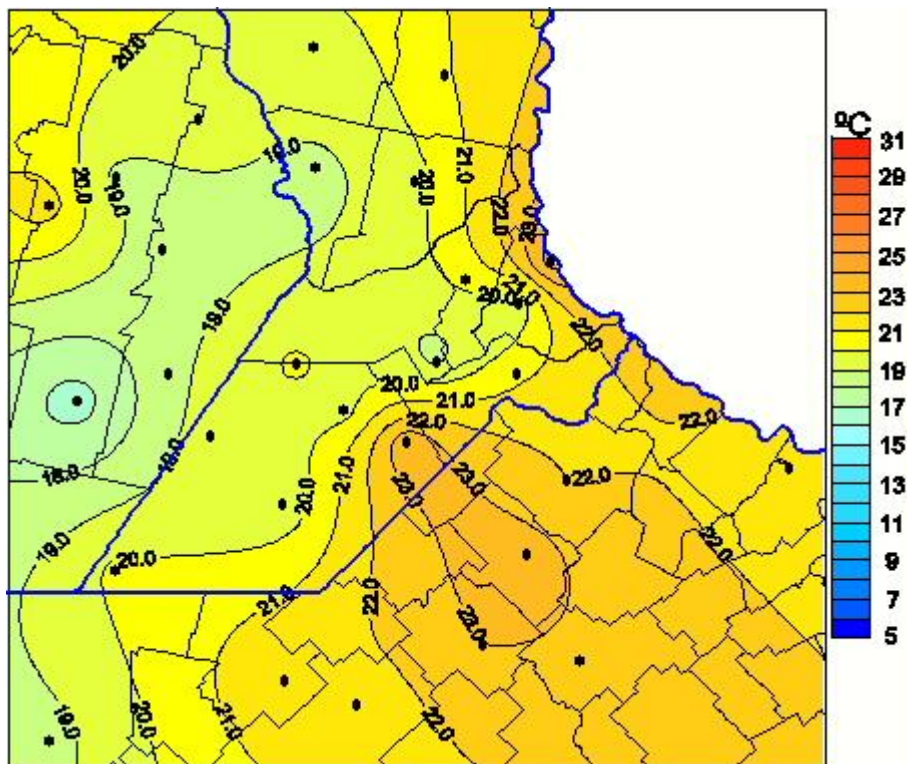

## Temperaturas Medias

Mapa de temperaturas medias de las las últimas 72 horas.  
(Desde las 8:00AM hasta las 8:00AM). Se actualiza a las 10:00hs.