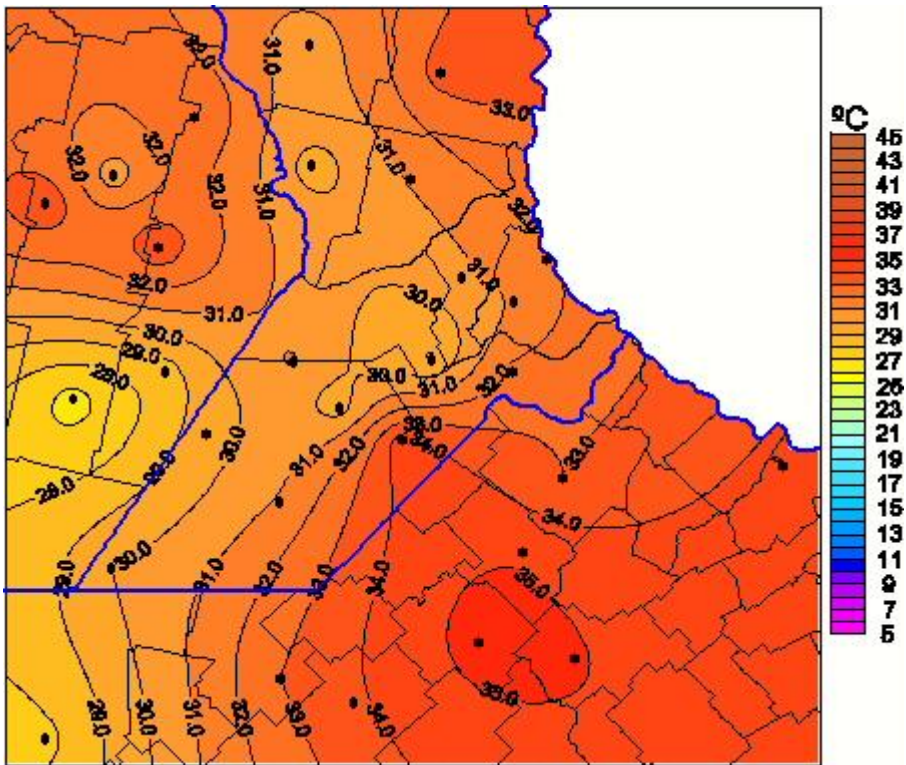

# Temperaturas Máximas

Mapa de temperaturas máximas de las últimas 72 horas.  
(Desde las 8:00AM hasta las 8:00AM). Se actualiza a las 10:00hs.