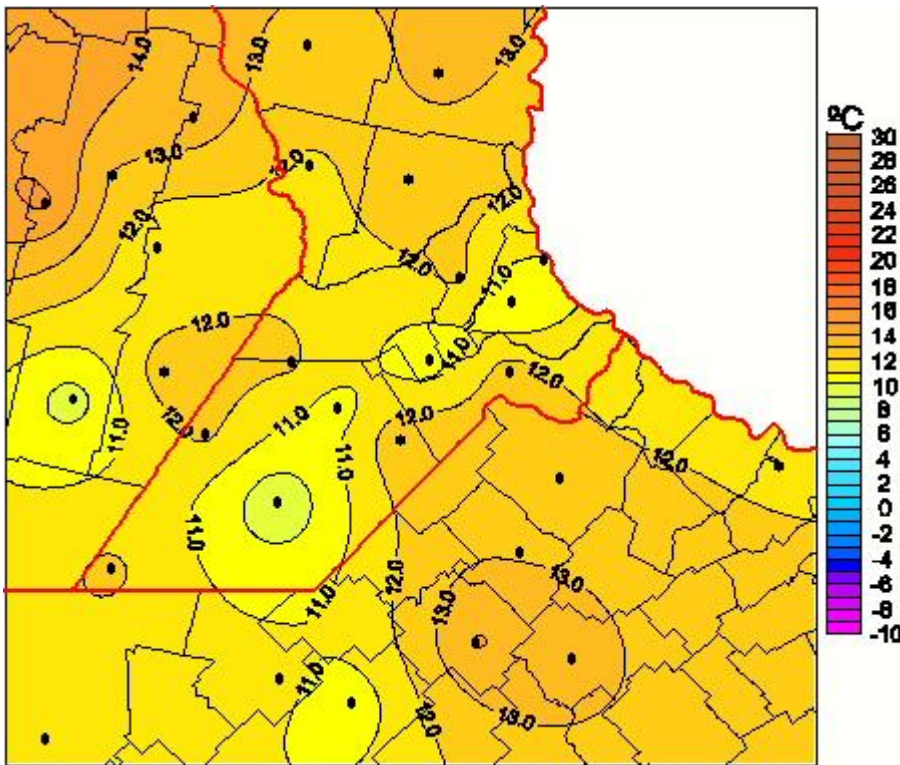

## Temperaturas Mínimas

Mapa de temperaturas mínimas de las las últimas 72 horas.  
(Desde las 8:00AM hasta las 8:00AM). Se actualiza a las 10:00hs.