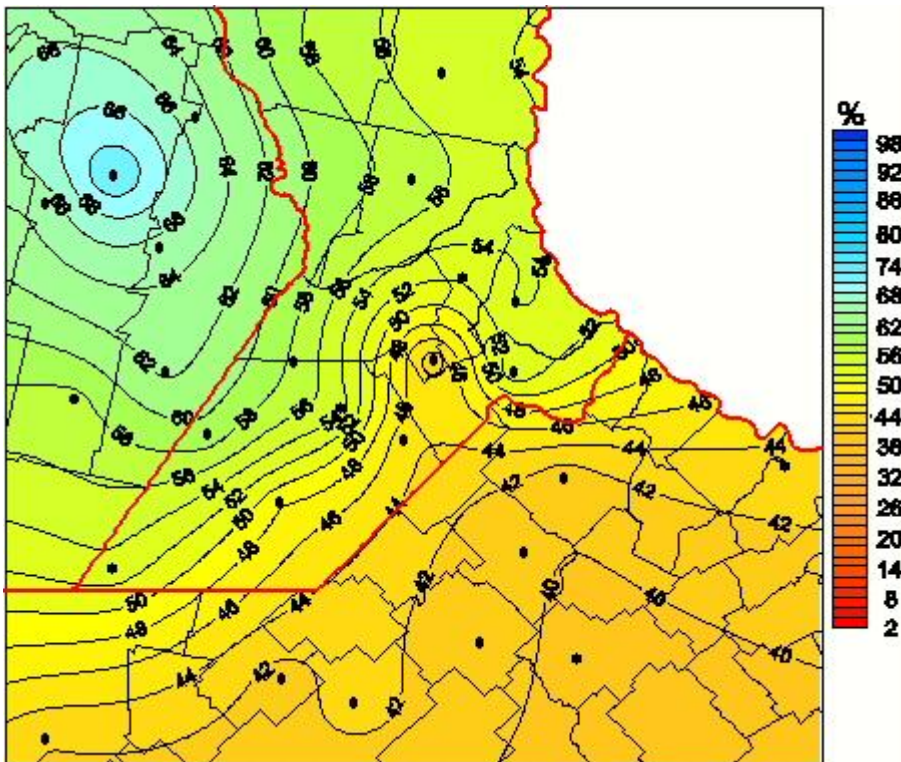

## Humedad Relativa

Mapa de humedad relativa de las últimas 72 horas.  
(Desde las 8:00AM hasta las 8:00AM). Se actualiza a las 10:00hs.