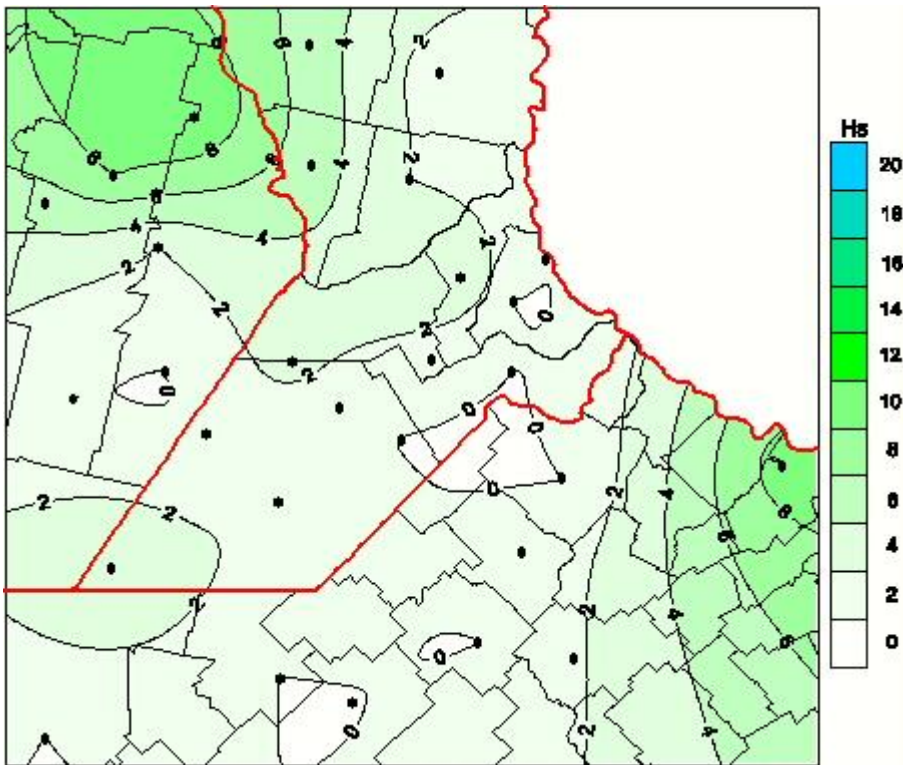

## Humedad de Hoja

Mapa de humedad de hoja de las las últimas 72 horas.  
(Desde las 8:00AM hasta las 8:00AM). Se actualiza a las 10:00hs.