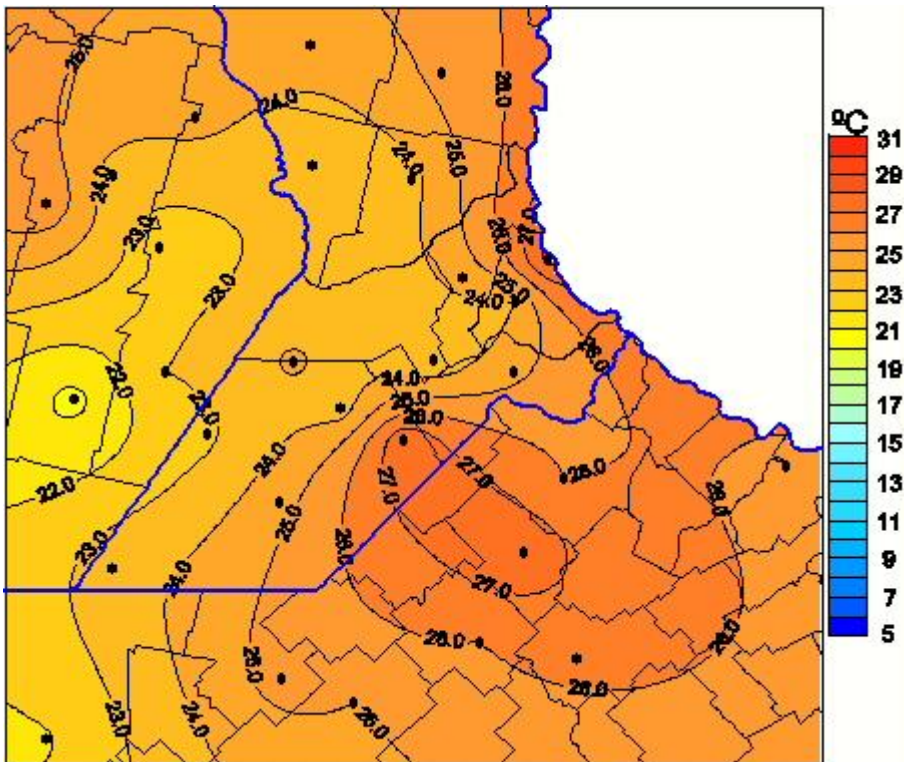

Temperaturas Medias

Mapa de temperaturas medias de las las últimas 24 horas.
(Desde las 8:00AM hasta las 8:00AM). Se actualiza a las 10:00hs.