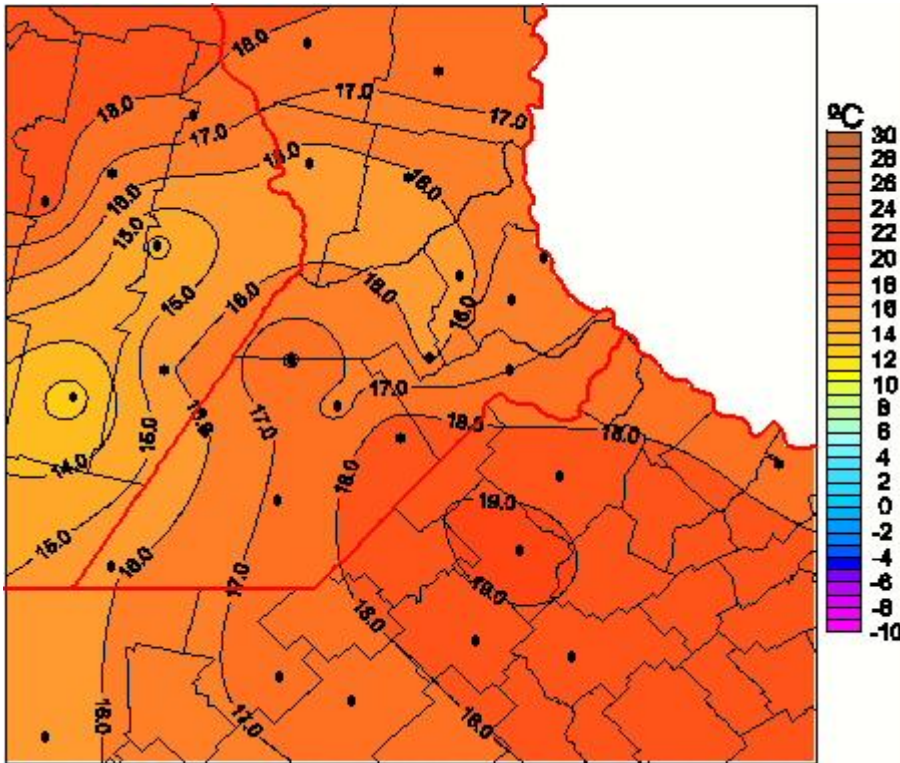

Temperaturas Mínimas

Mapa de temperaturas mínimas de las las últimas 24 horas.
(Desde las 8:00AM hasta las 8:00AM). Se actualiza a las 10:00hs.