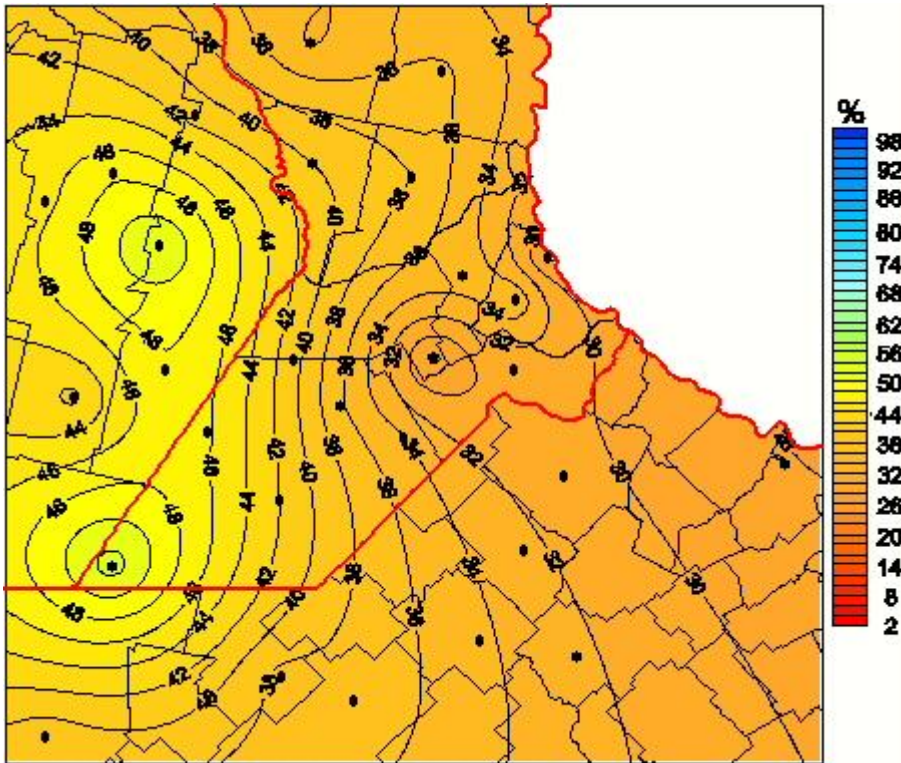

# Humedad Relativa

Mapa de humedad relativa de las las últimas 24 horas.  
(Desde las 8:00AM hasta las 8:00AM). Se actualiza a las 10:00hs.