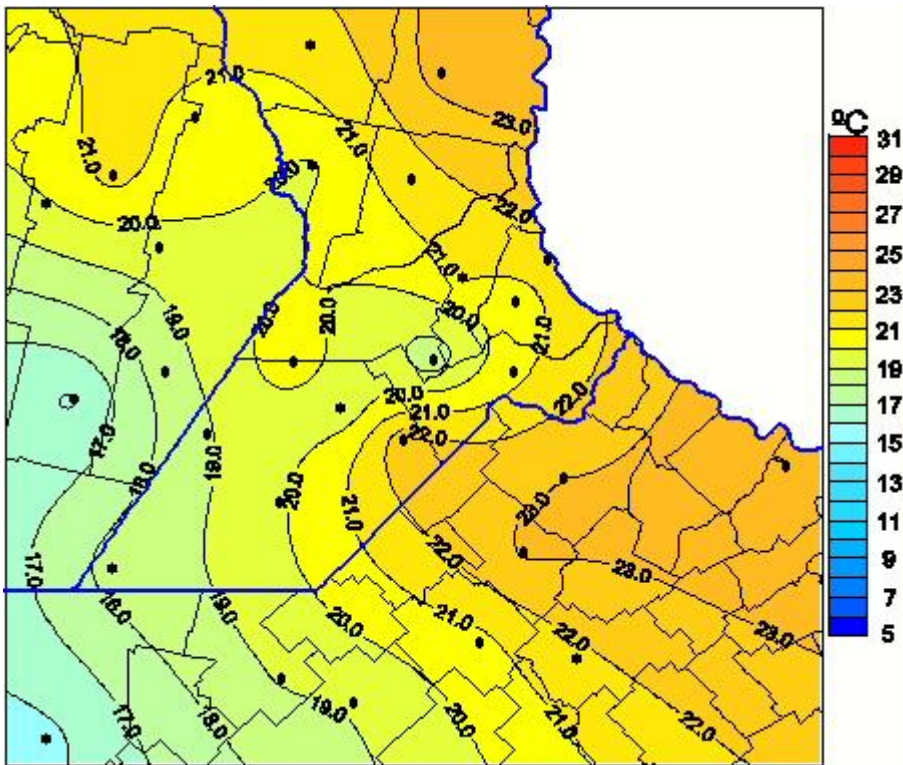

Temperaturas Medias

Mapa de temperaturas medias de las las últimas 24 horas.
(Desde las 8:00AM hasta las 8:00AM). Se actualiza a las 10:00hs.

BOLSA
DE COMERCIO
DE ROSARIO

- www.facebook.com/BCROficial
- twitter.com/bcrgrensa
- es.linkedin.com/BCR
- www.instagram.com/BCR
- www.youtube.com/BolsadeRosario