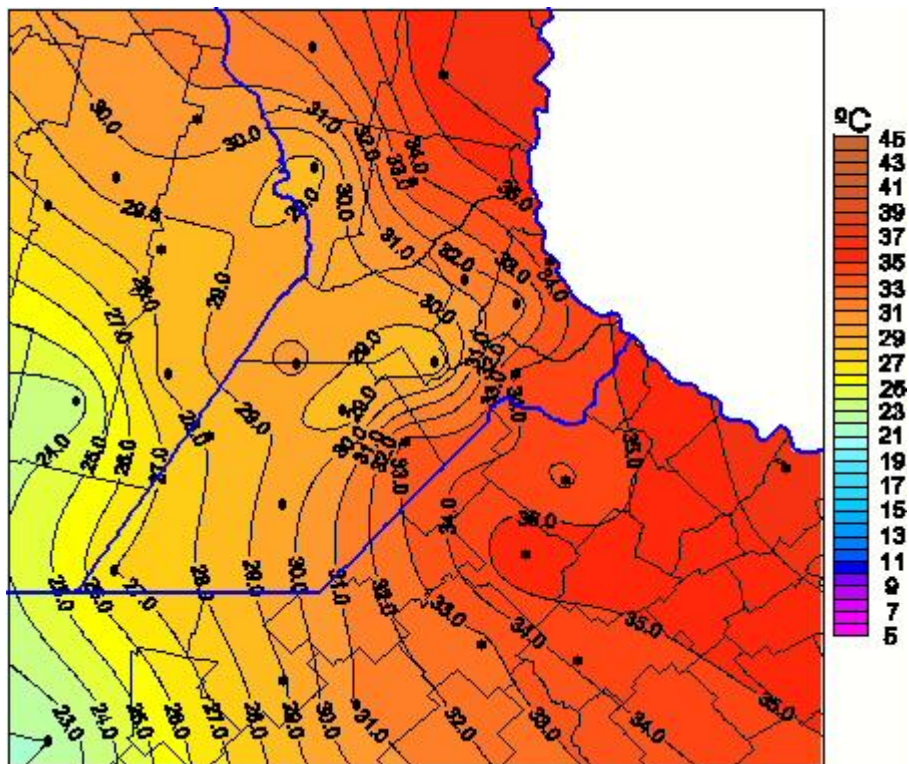

# Temperaturas Máximas

Mapa de temperaturas máximas de las últimas 24 horas.  
(Desde las 8:00AM hasta las 8:00AM). Se actualiza a las 10:00hs.