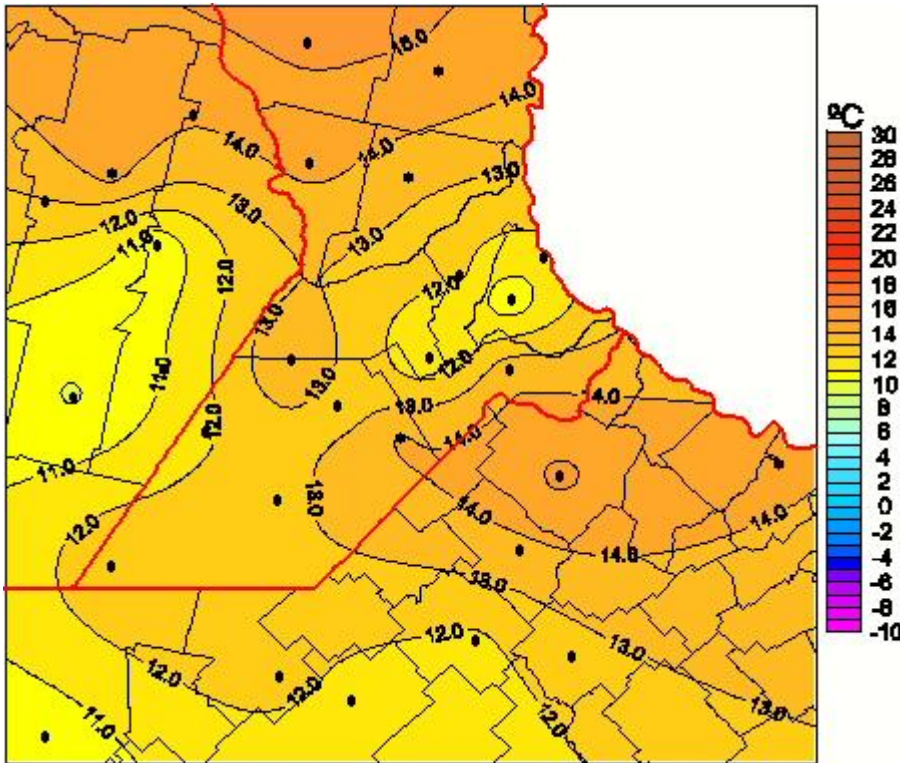

# Temperaturas Mínimas

Mapa de temperaturas mínimas de las las últimas 24 horas.  
(Desde las 8:00AM hasta las 8:00AM). Se actualiza a las 10:00hs.