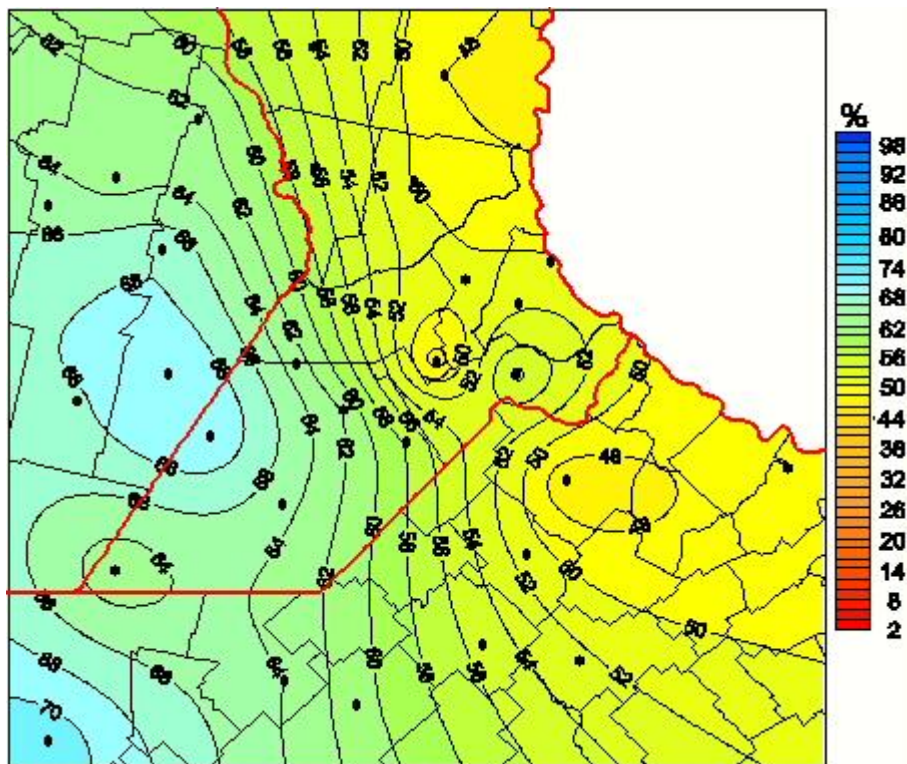

Humedad Relativa

Mapa de humedad relativa de las últimas 24 horas.
(Desde las 8:00AM hasta las 8:00AM). Se actualiza a las 10:00hs.