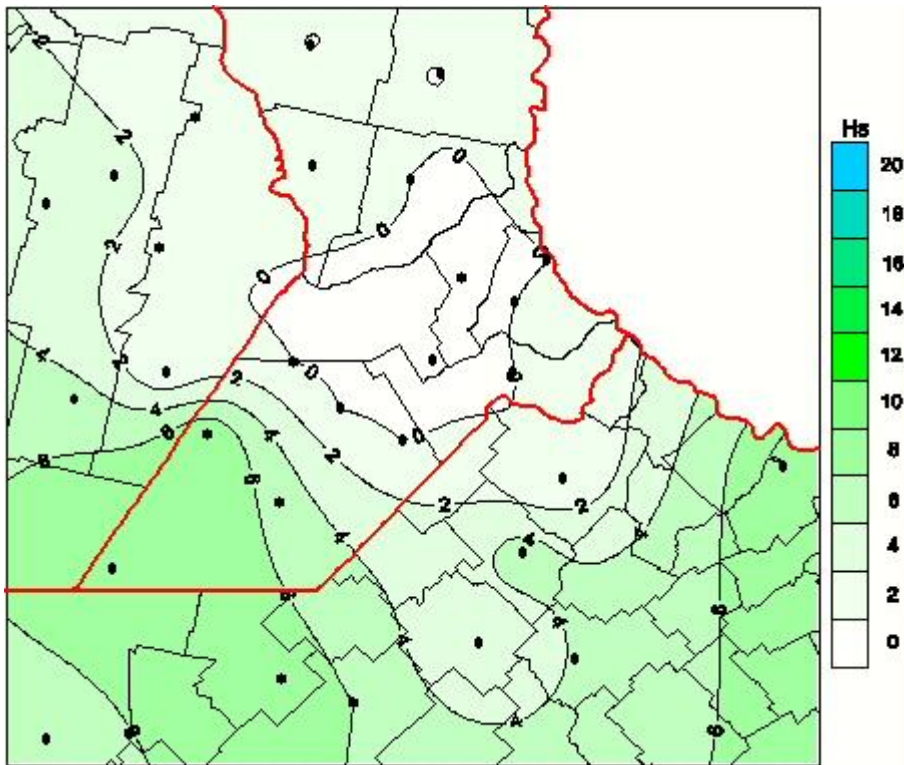

Humedad de Hoja

Mapa de humedad de hoja de las las últimas 24 horas.
(Desde las 8:00AM hasta las 8:00AM). Se actualiza a las 10:00hs.

BOLSA
DE COMERCIO
DE ROSARIO

 www.facebook.com/BCROficial

 twitter.com/bcrgrensa