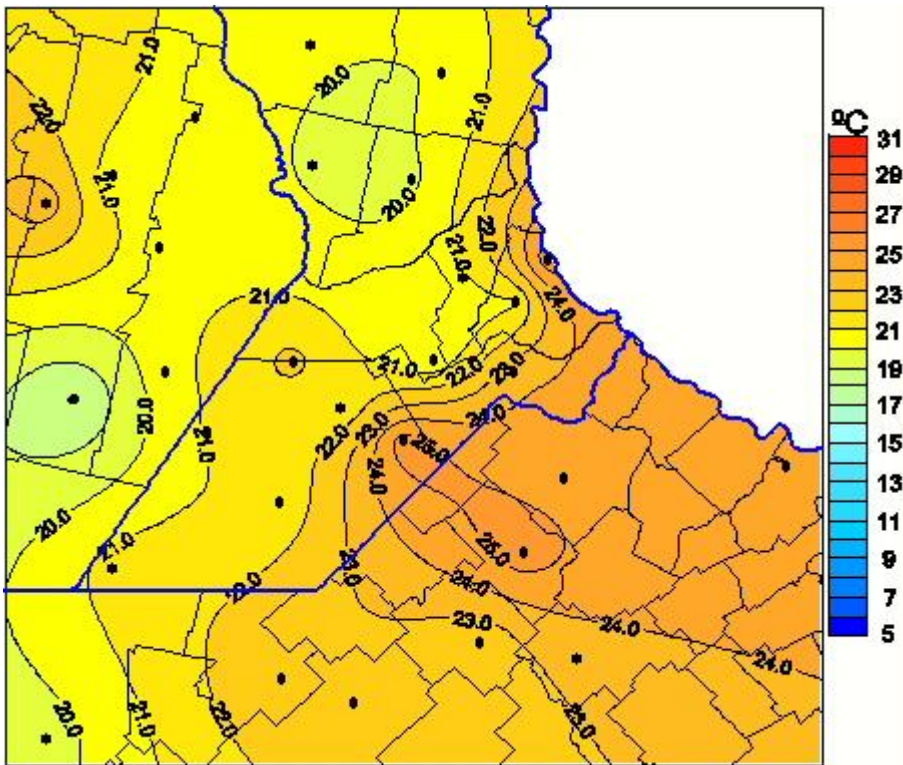

# Temperaturas Medias

Mapa de temperaturas medias de las las últimas 24 horas.  
(Desde las 8:00AM hasta las 8:00AM). Se actualiza a las 10:00hs.