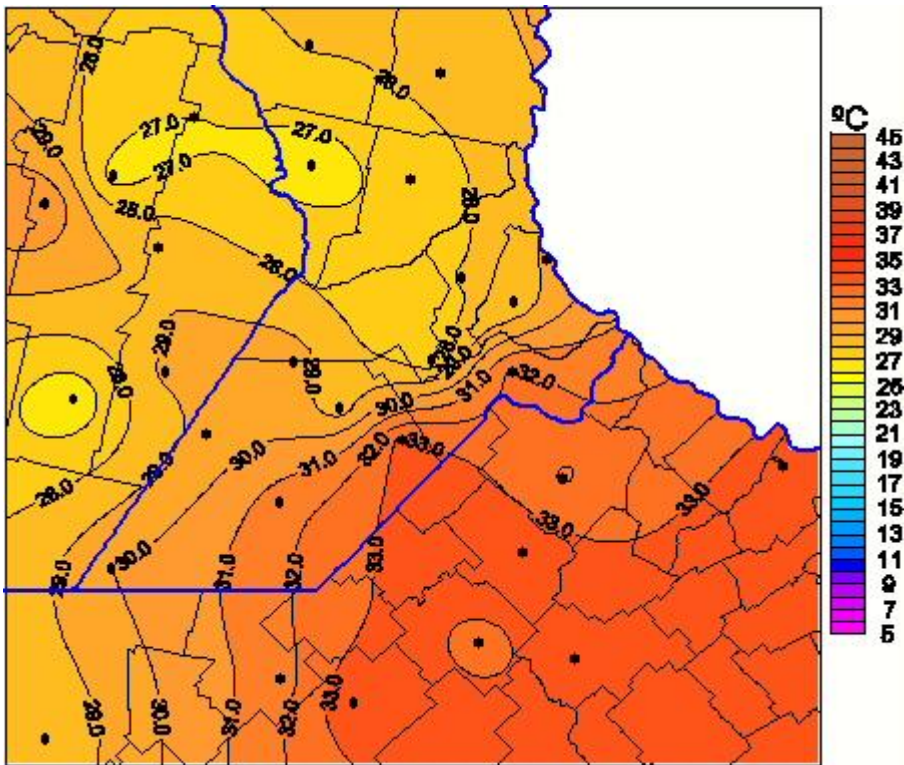

# Temperaturas Máximas

Mapa de temperaturas máximas de las las últimas 24 horas.  
(Desde las 8:00AM hasta las 8:00AM). Se actualiza a las 10:00hs.