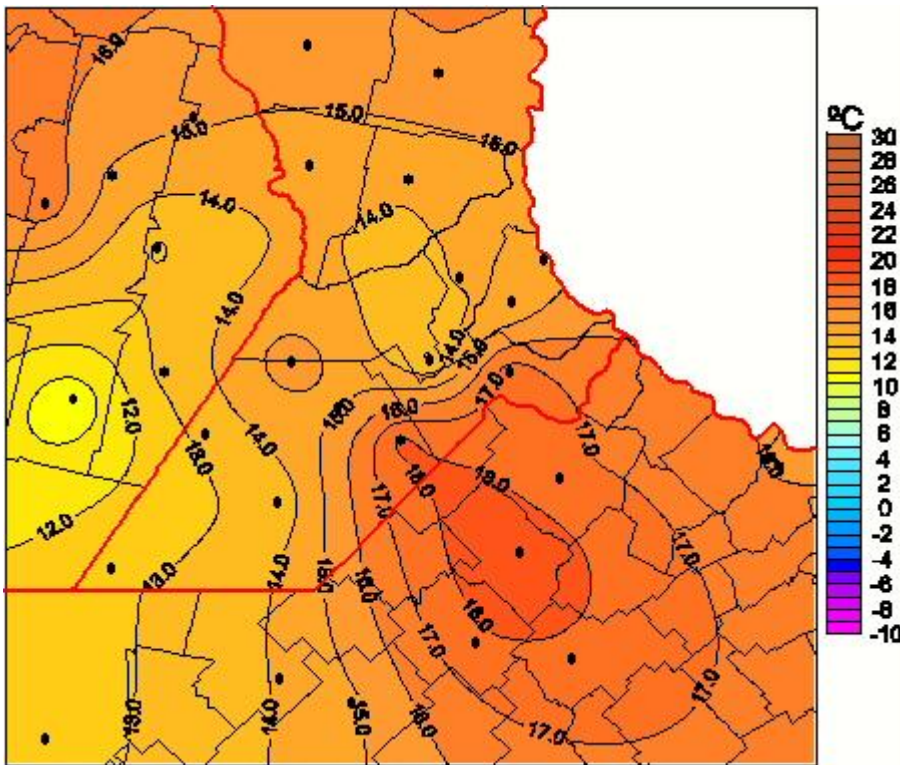

## Temperaturas Mínimas

Mapa de temperaturas mínimas de las las últimas 24 horas.  
(Desde las 8:00AM hasta las 8:00AM). Se actualiza a las 10:00hs.