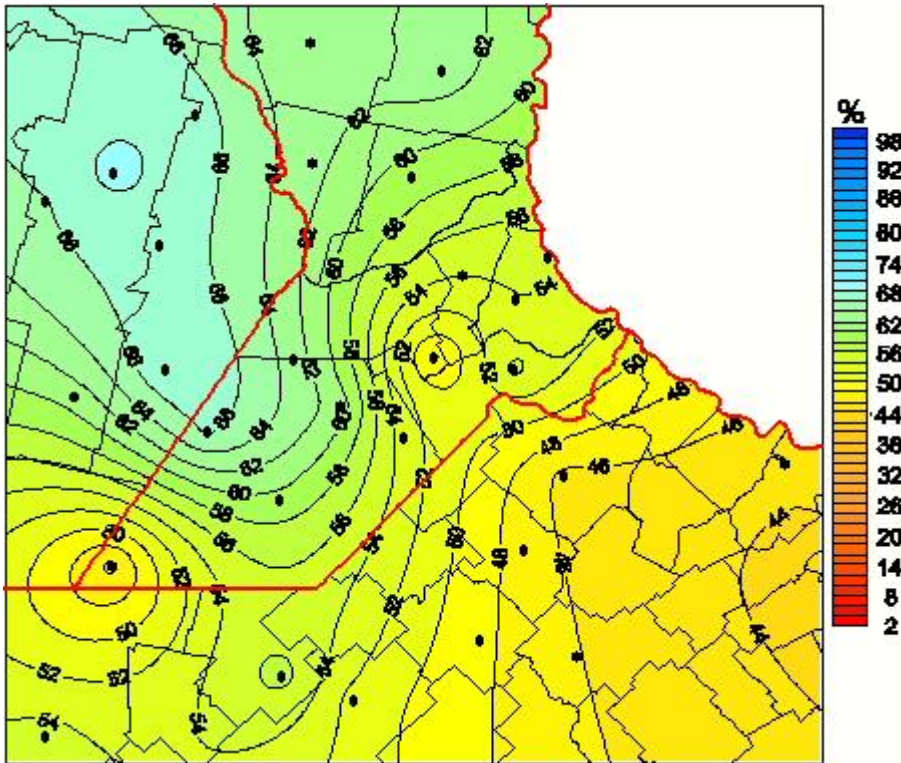

Humedad Relativa

Mapa de humedad relativa de las las últimas 24 horas.
(Desde las 8:00AM hasta las 8:00AM). Se actualiza a las 10:00hs.