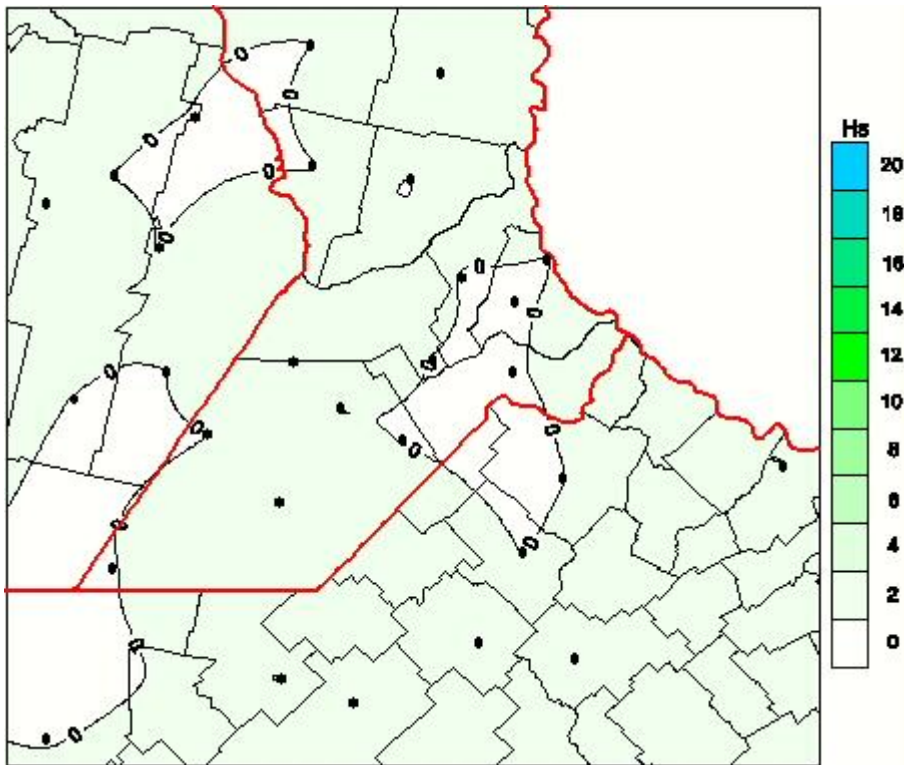

Humedad de Hoja

Mapa de humedad de hoja de las las últimas 24 horas.
(Desde las 8:00AM hasta las 8:00AM). Se actualiza a las 10:00hs.

BOLSA
DE COMERCIO
DE ROSARIO

 www.facebook.com/BCROficial

 twitter.com/bcrgrensa