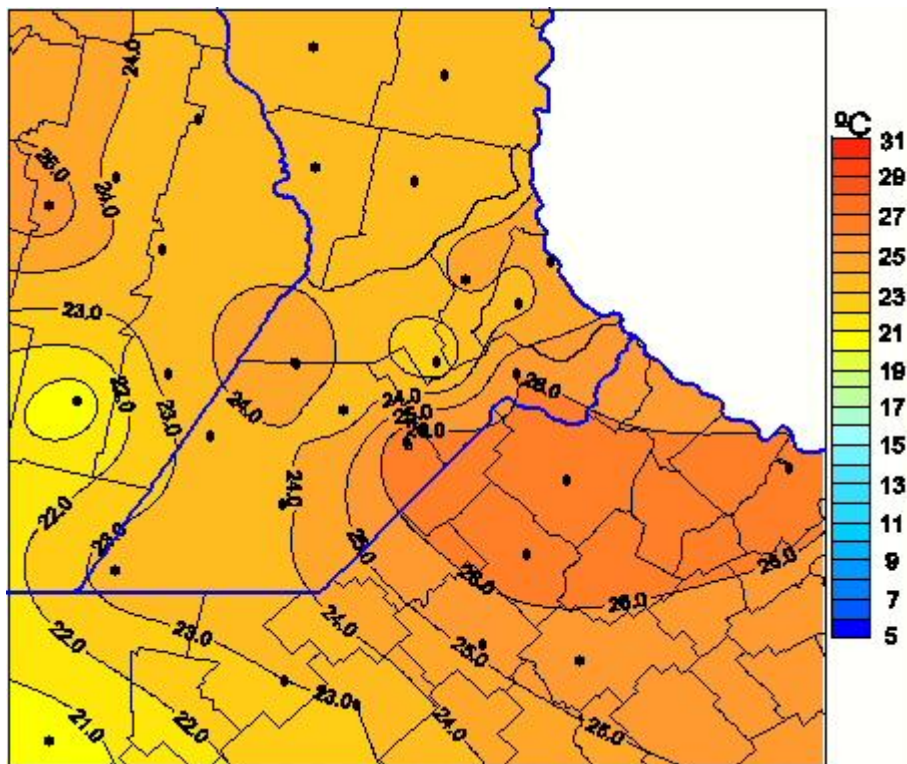

Temperaturas Medias

Mapa de temperaturas medias de las las últimas 24 horas.
(Desde las 8:00AM hasta las 8:00AM). Se actualiza a las 10:00hs.