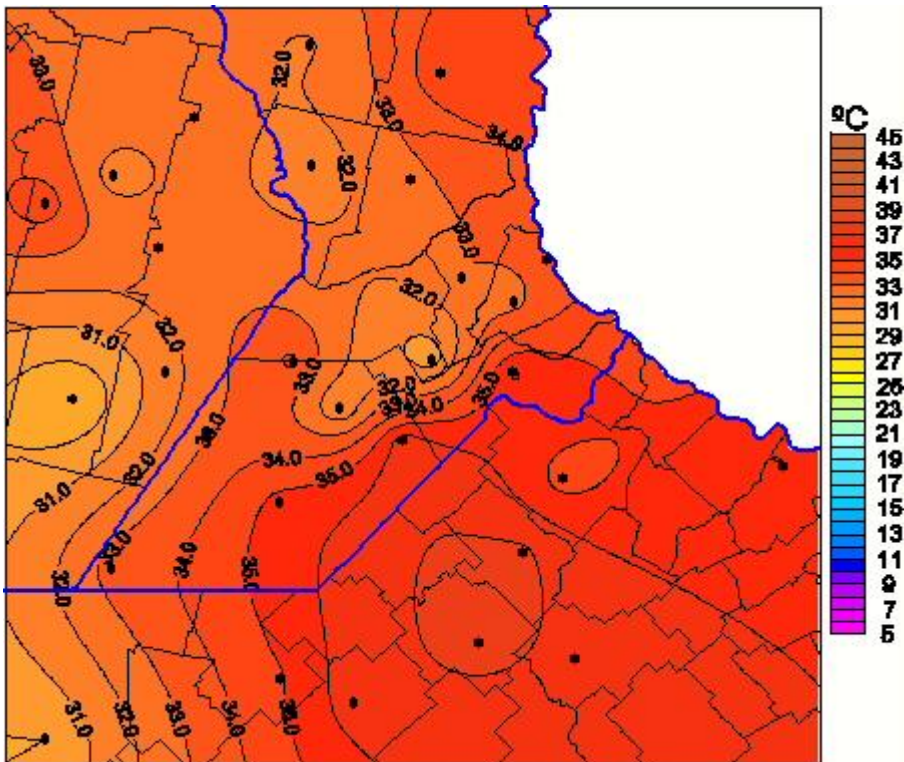

Temperaturas Máximas

Mapa de temperaturas máximas de las últimas 24 horas.
(Desde las 8:00AM hasta las 8:00AM). Se actualiza a las 10:00hs.