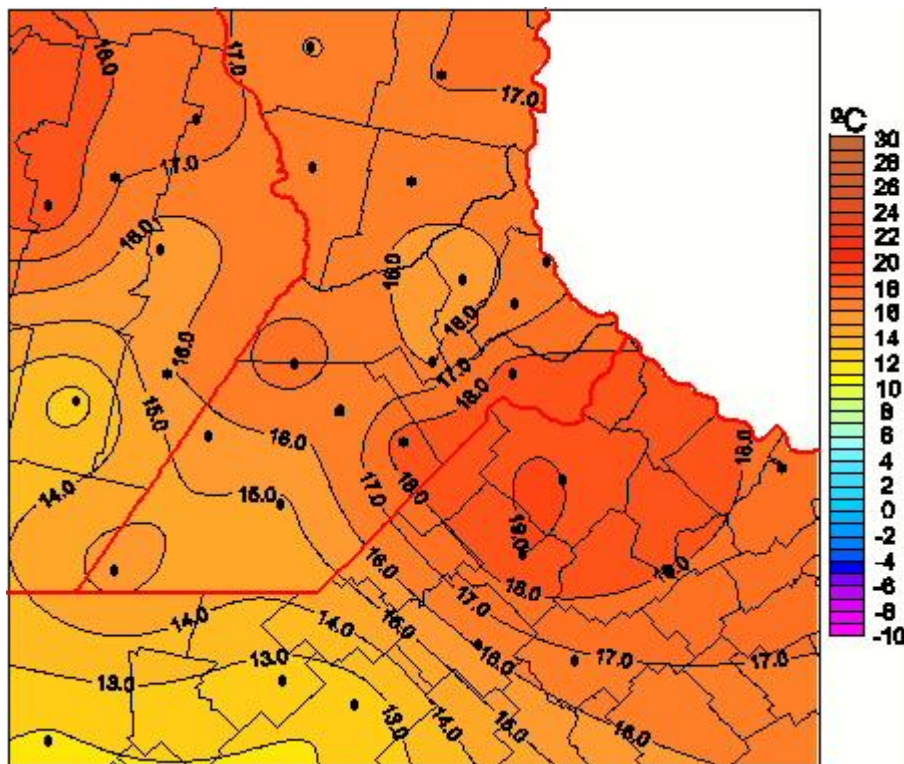

Temperaturas Mínimas

Mapa de temperaturas mínimas de las las últimas 24 horas.
(Desde las 8:00AM hasta las 8:00AM). Se actualiza a las 10:00hs.