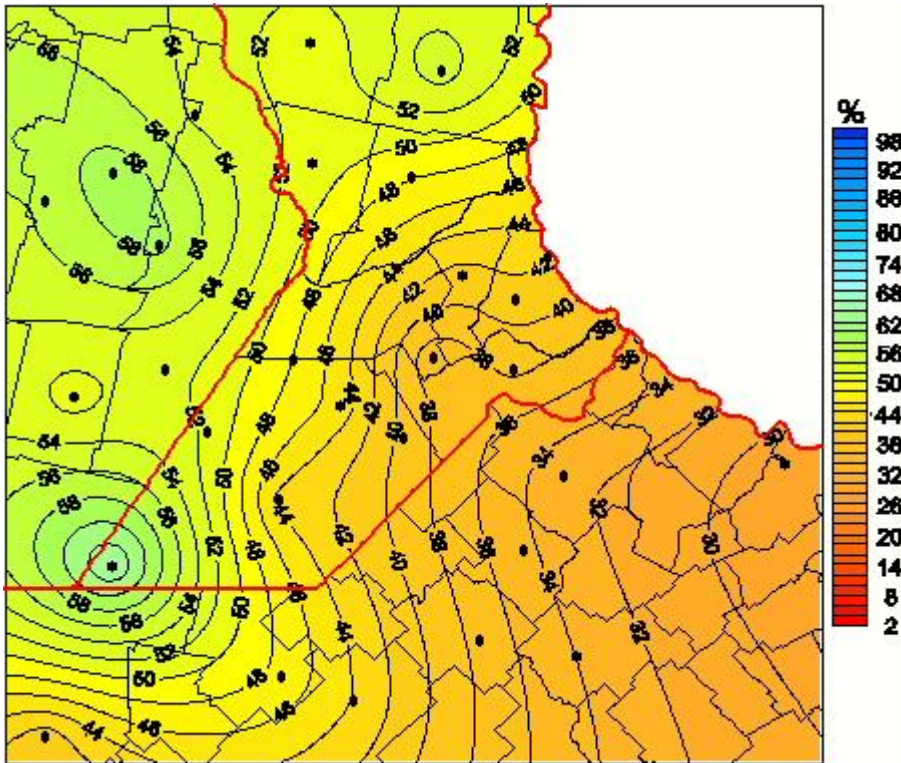

# Humedad Relativa

Mapa de humedad relativa de las últimas 24 horas.  
(Desde las 8:00AM hasta las 8:00AM). Se actualiza a las 10:00hs.