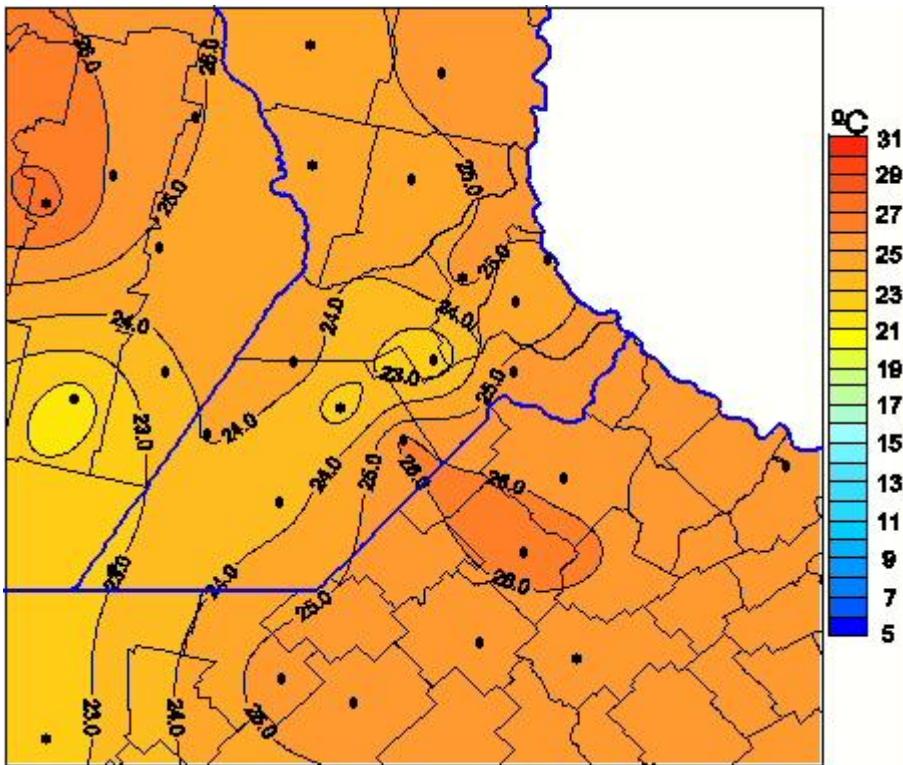

Temperaturas Medias

Mapa de temperaturas medias de las las últimas 72 horas.
(Desde las 8:00AM hasta las 8:00AM). Se actualiza a las 10:00hs.