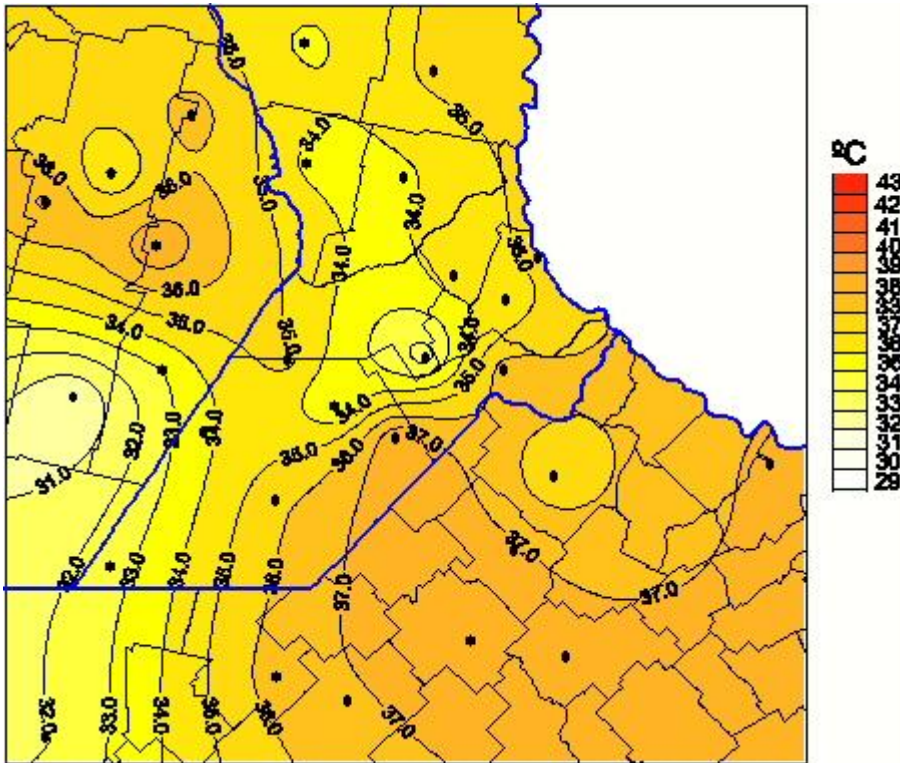

Temperaturas Máximas

Mapa de temperaturas máximas de las últimas 72 horas.
(Desde las 8:00AM hasta las 8:00AM). Se actualiza a las 10:00hs.