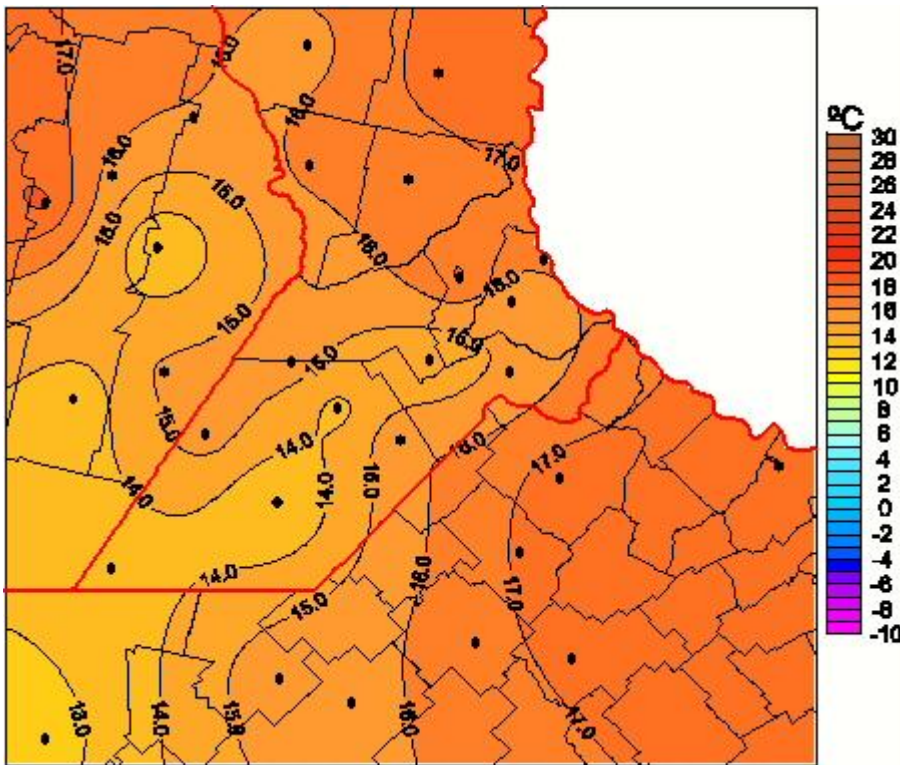

Temperaturas Mínimas

Mapa de temperaturas mínimas de las las últimas 72 horas.
(Desde las 8:00AM hasta las 8:00AM). Se actualiza a las 10:00hs.