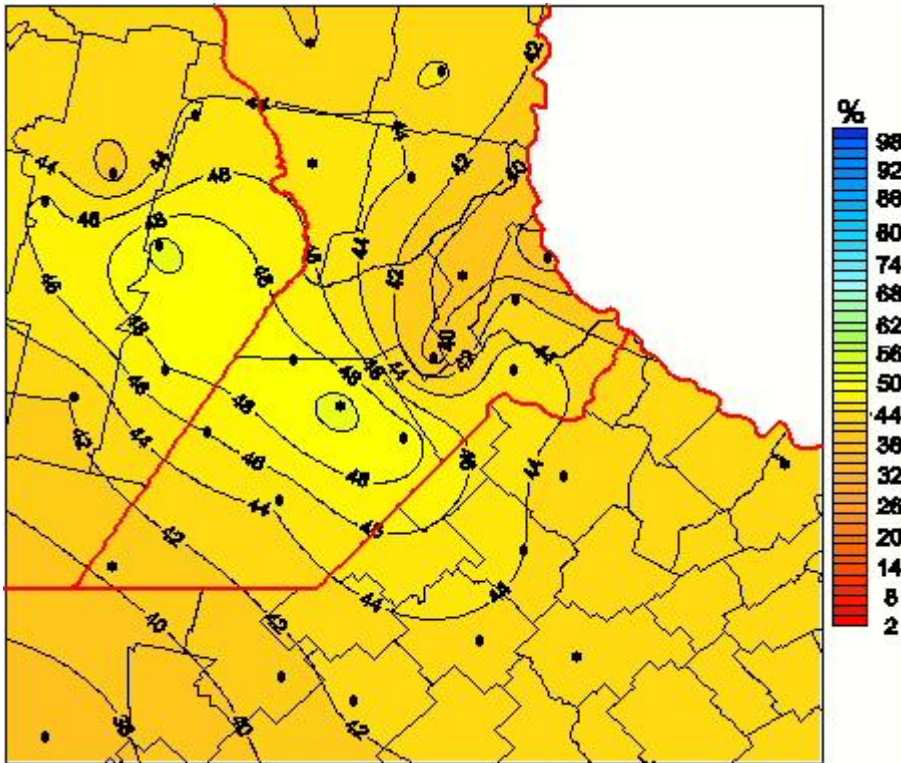

Humedad Relativa

Mapa de humedad relativa de las las últimas 72 horas.
(Desde las 8:00AM hasta las 8:00AM). Se actualiza a las 10:00hs.

BOLSA
DE COMERCIO
DE ROSARIO

 www.facebook.com/BCROficial

 twitter.com/bcrgrensa