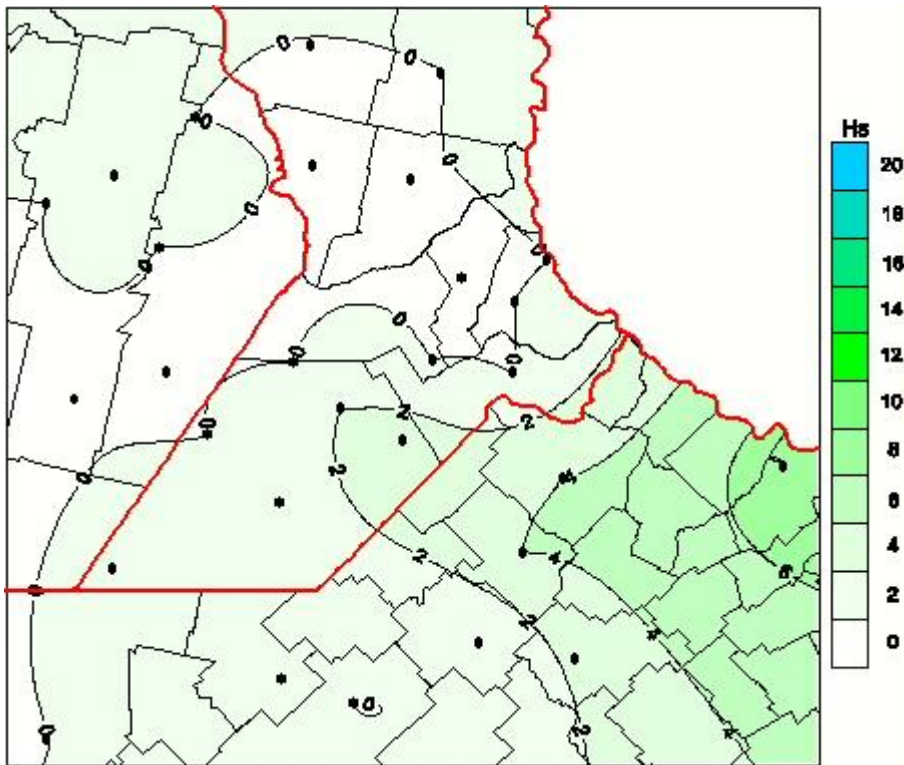

Humedad de Hoja

Mapa de humedad de hoja de las las últimas 72 horas.
(Desde las 8:00AM hasta las 8:00AM). Se actualiza a las 10:00hs.

BOLSA
DE COMERCIO
DE ROSARIO

 www.facebook.com/BCROficial

 twitter.com/bcrgrensa