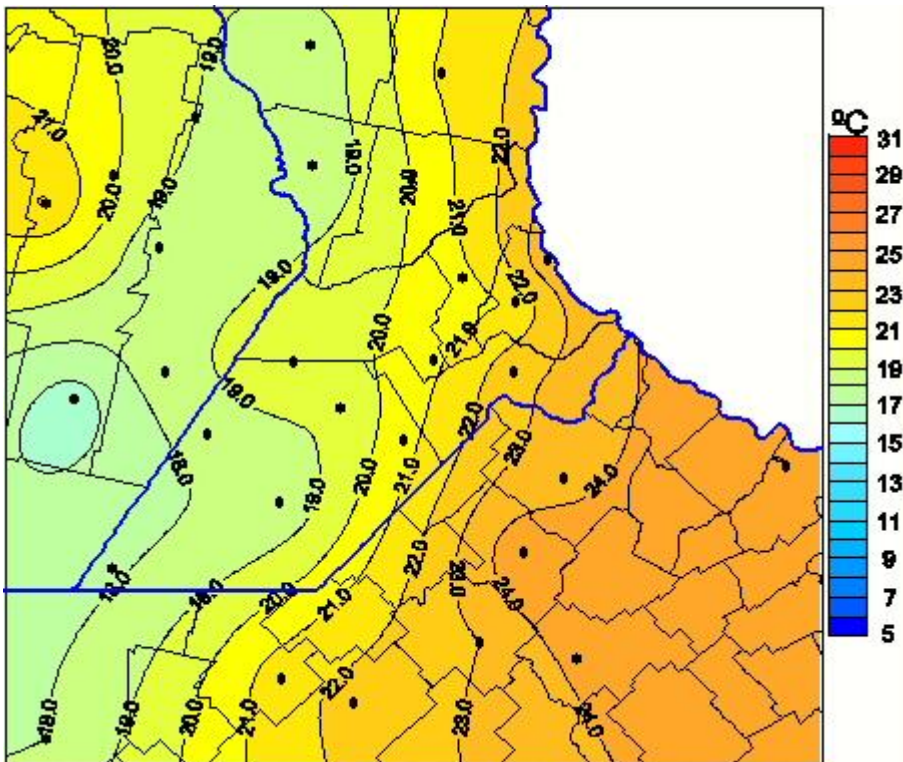

# Temperaturas Medias

Mapa de temperaturas medias de las las últimas 24 horas.  
(Desde las 8:00AM hasta las 8:00AM). Se actualiza a las 10:00hs.