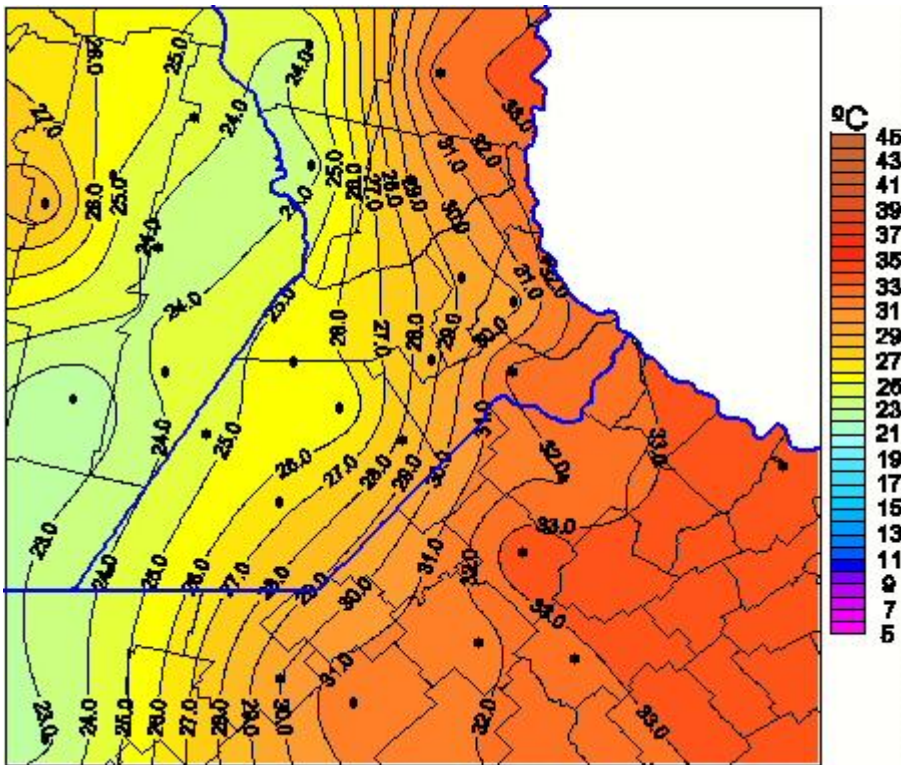

# Temperaturas Máximas

Mapa de temperaturas máximas de las las últimas 24 horas.  
(Desde las 8:00AM hasta las 8:00AM). Se actualiza a las 10:00hs.