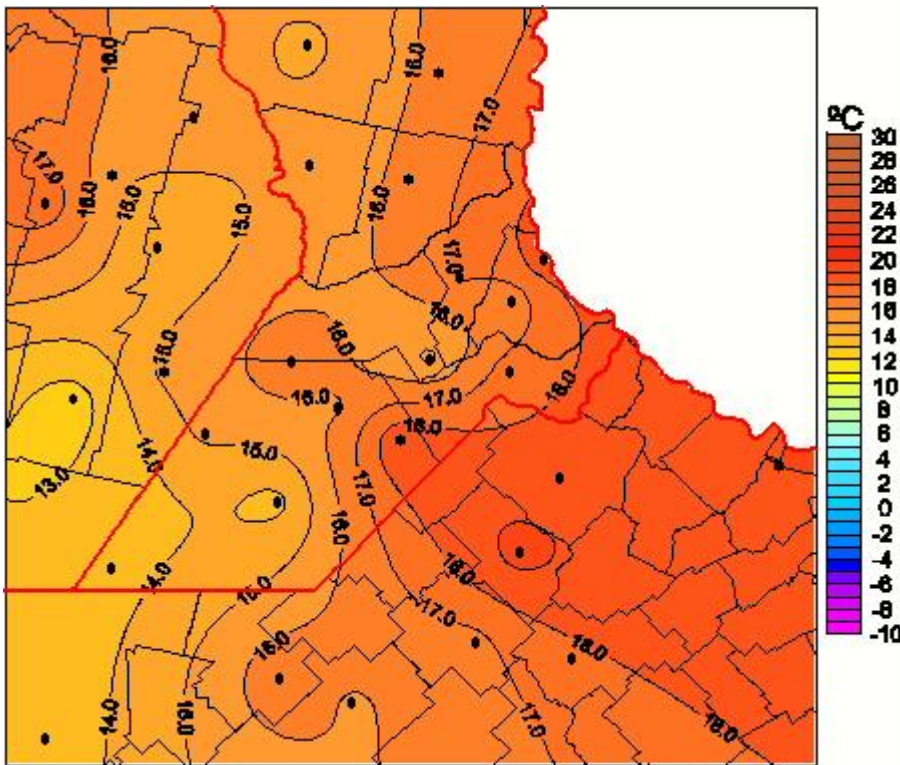

## Temperaturas Mínimas

Mapa de temperaturas mínimas de las las últimas 24 horas.  
(Desde las 8:00AM hasta las 8:00AM). Se actualiza a las 10:00hs.