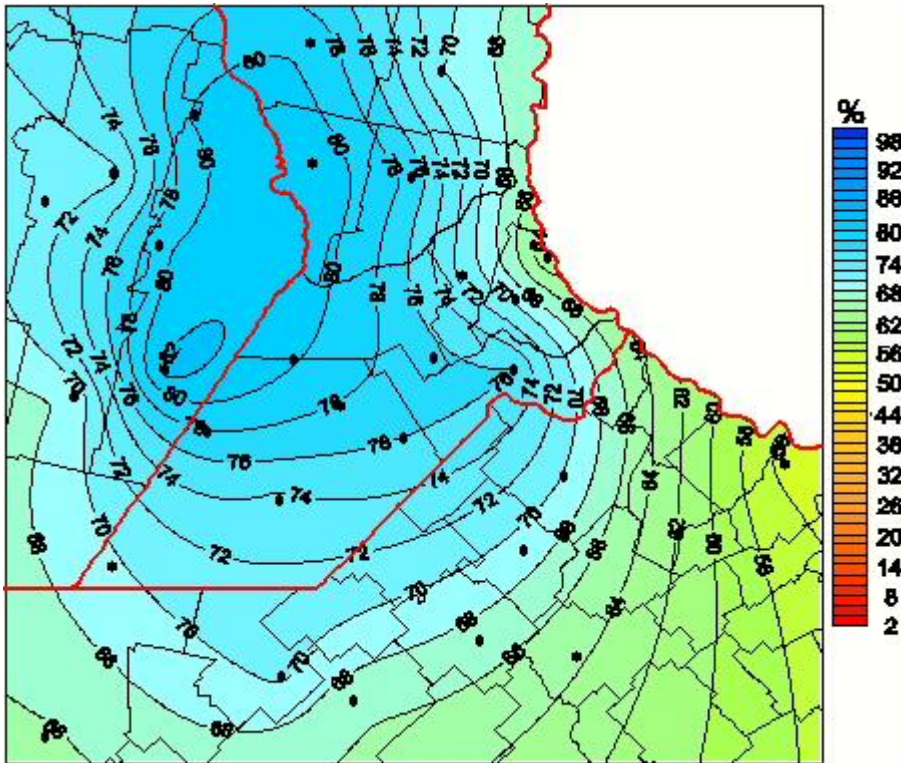

Humedad Relativa

Mapa de humedad relativa de las últimas 24 horas.
(Desde las 8:00AM hasta las 8:00AM). Se actualiza a las 10:00hs.