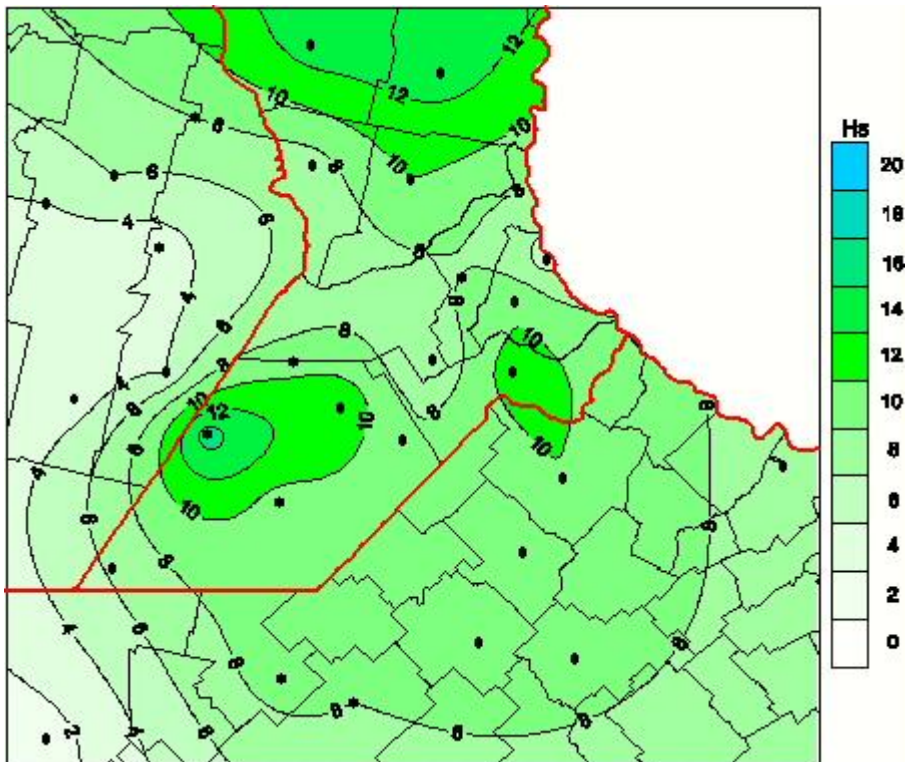

Humedad de Hoja

Mapa de humedad de hoja de las últimas 24 horas.
(Desde las 8:00AM hasta las 8:00AM). Se actualiza a las 10:00hs.