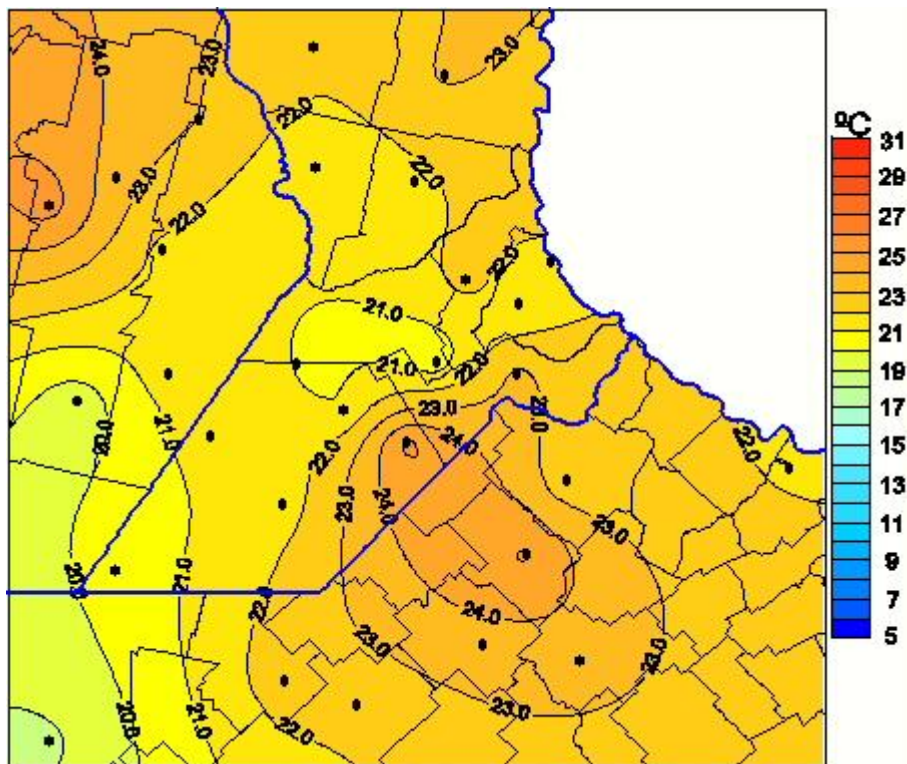

Temperaturas Medias

Mapa de temperaturas medias de las las últimas 24 horas.
(Desde las 8:00AM hasta las 8:00AM). Se actualiza a las 10:00hs.