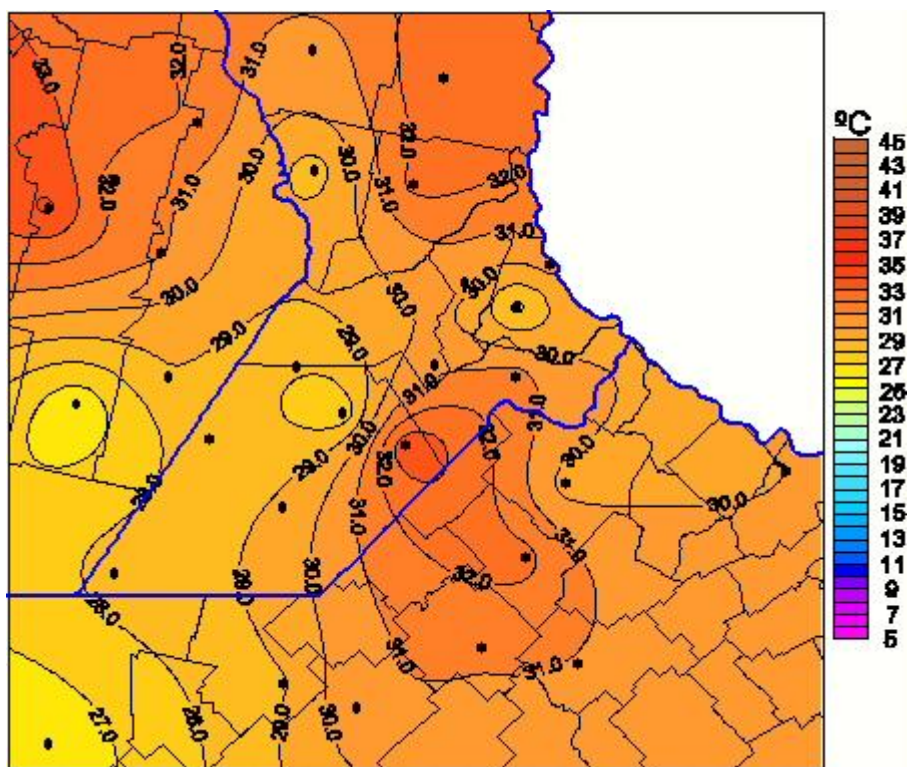

# Temperaturas Máximas

Mapa de temperaturas máximas de las últimas 24 horas.  
(Desde las 8:00AM hasta las 8:00AM). Se actualiza a las 10:00hs.