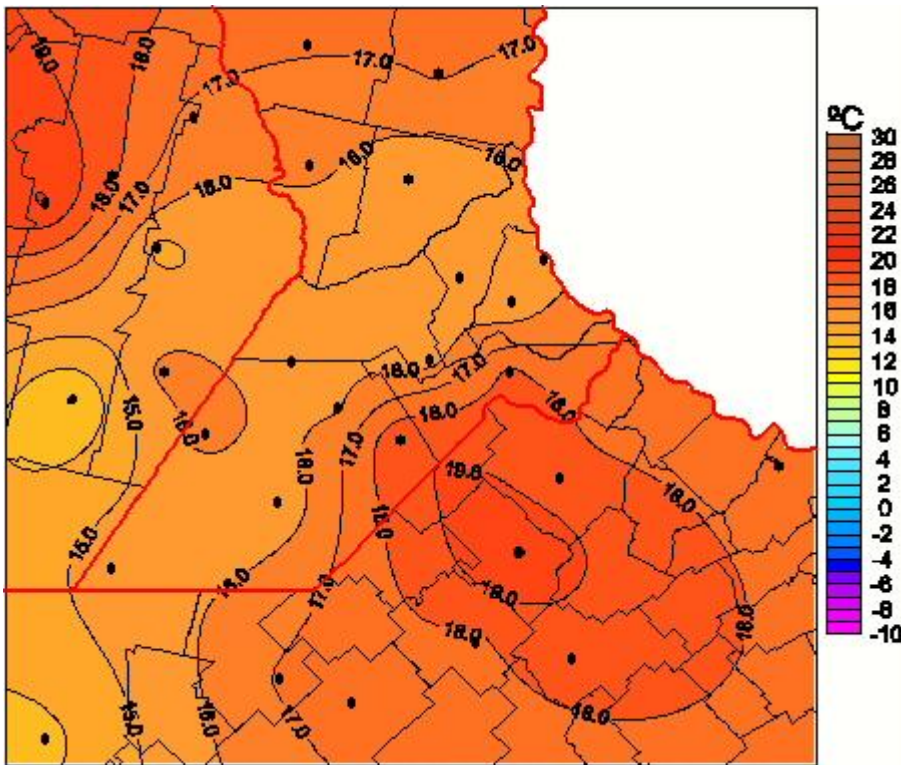

Temperaturas Mínimas

Mapa de temperaturas mínimas de las las últimas 24 horas.
(Desde las 8:00AM hasta las 8:00AM). Se actualiza a las 10:00hs.