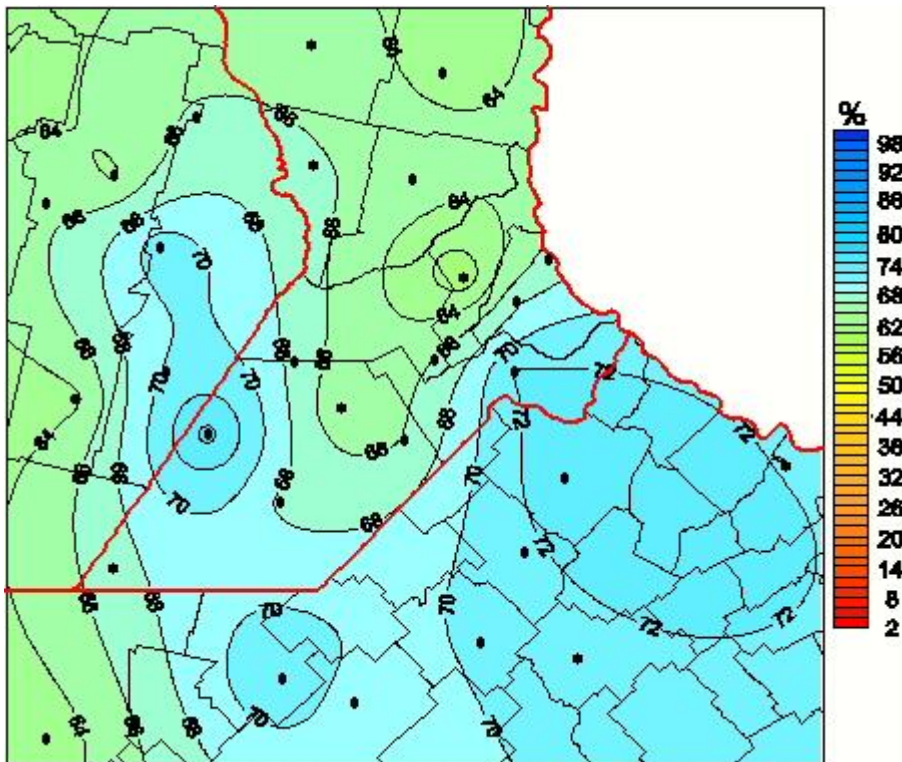

# Humedad Relativa

Mapa de humedad relativa de las las últimas 24 horas.  
(Desde las 8:00AM hasta las 8:00AM). Se actualiza a las 10:00hs.