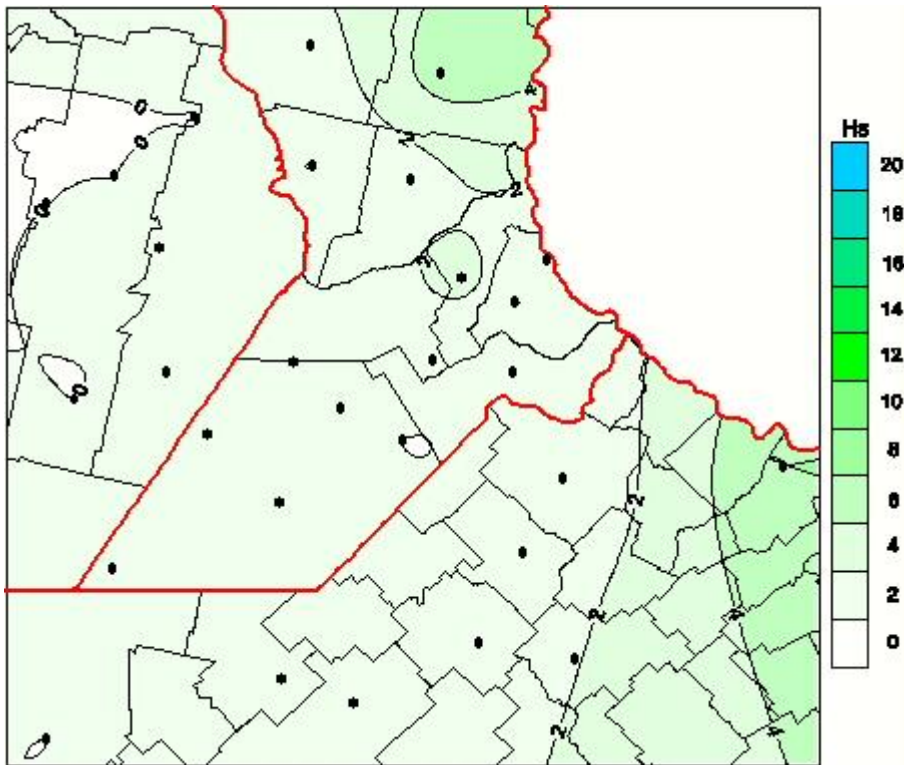

## Humedad de Hoja

Mapa de humedad de hoja de las las últimas 24 horas.  
(Desde las 8:00AM hasta las 8:00AM). Se actualiza a las 10:00hs.

BOLSA  
DE COMERCIO  
DE ROSARIO

 [www.facebook.com/BCROficial](http://www.facebook.com/BCROficial)