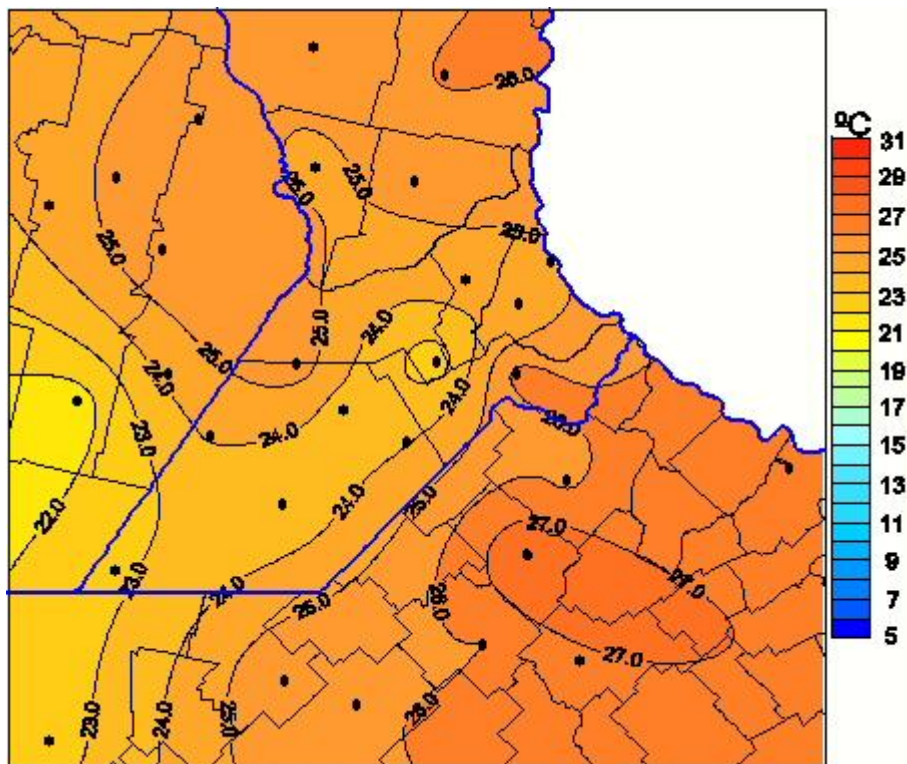

## Temperaturas Medias

Mapa de temperaturas medias de las las últimas 24 horas.  
(Desde las 8:00AM hasta las 8:00AM). Se actualiza a las 10:00hs.