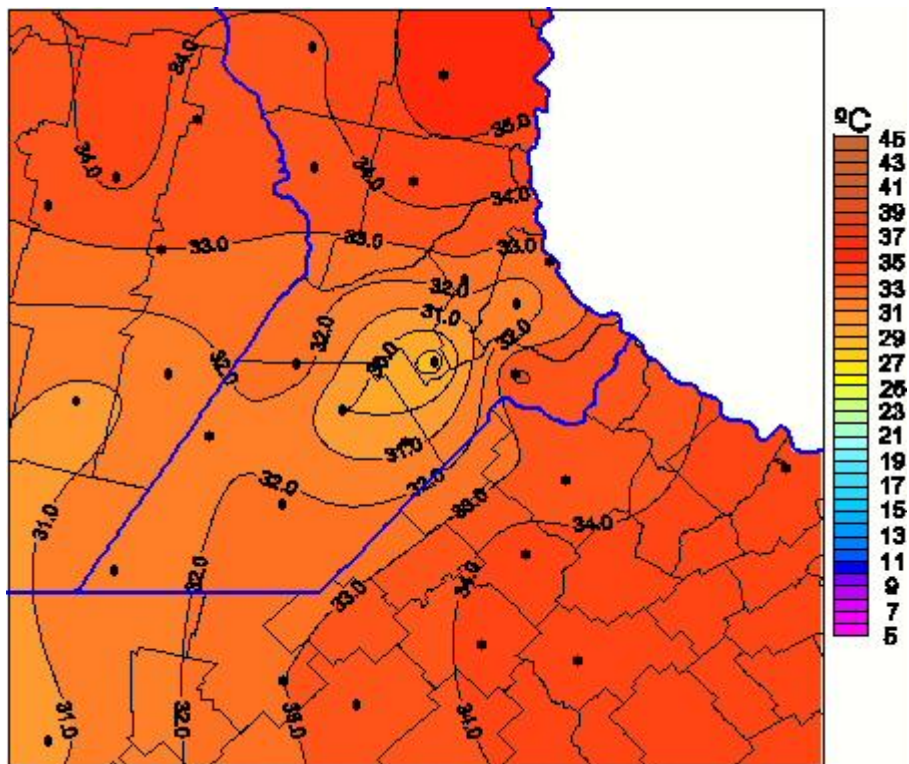

## Temperaturas Máximas

Mapa de temperaturas máximas de las últimas 24 horas.  
(Desde las 8:00AM hasta las 8:00AM). Se actualiza a las 10:00hs.