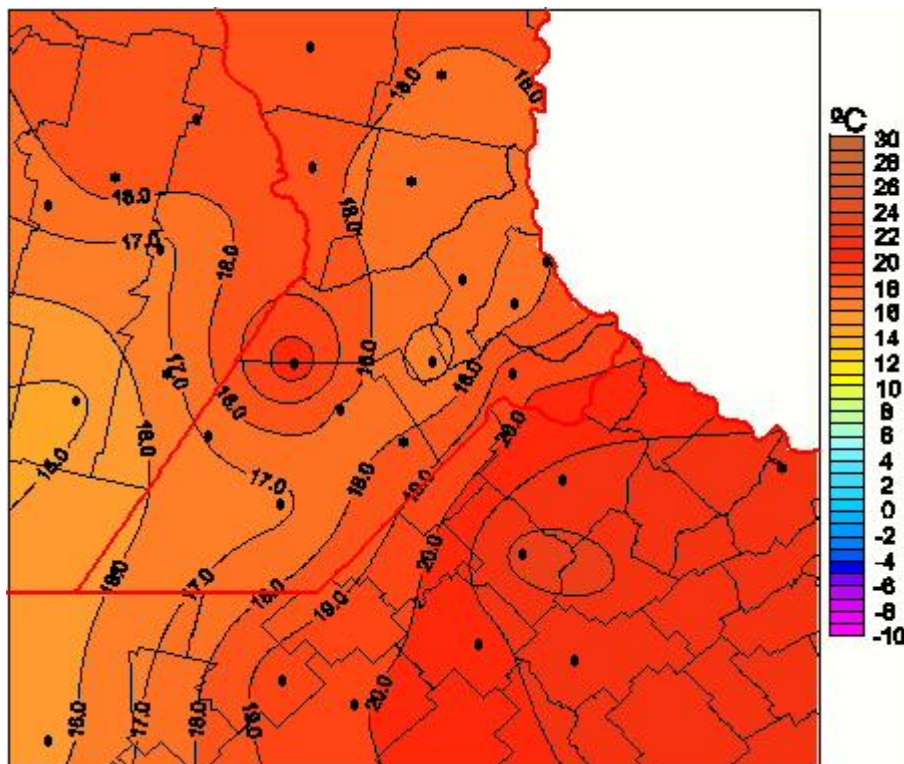

## Temperaturas Mínimas

Mapa de temperaturas mínimas de las las últimas 24 horas.  
(Desde las 8:00AM hasta las 8:00AM). Se actualiza a las 10:00hs.

BOLSA  
DE COMERCIO  
DE ROSARIO

[www.facebook.com/BCROficial](http://www.facebook.com/BCROficial)