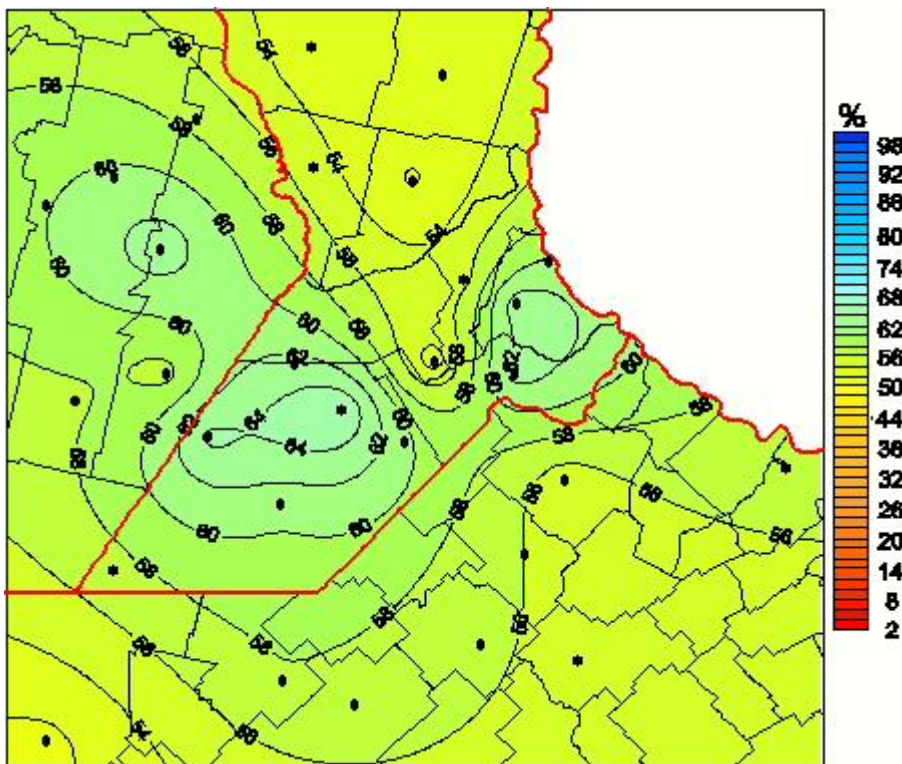

Humedad Relativa

Mapa de humedad relativa de las últimas 24 horas.
(Desde las 8:00AM hasta las 8:00AM). Se actualiza a las 10:00hs.