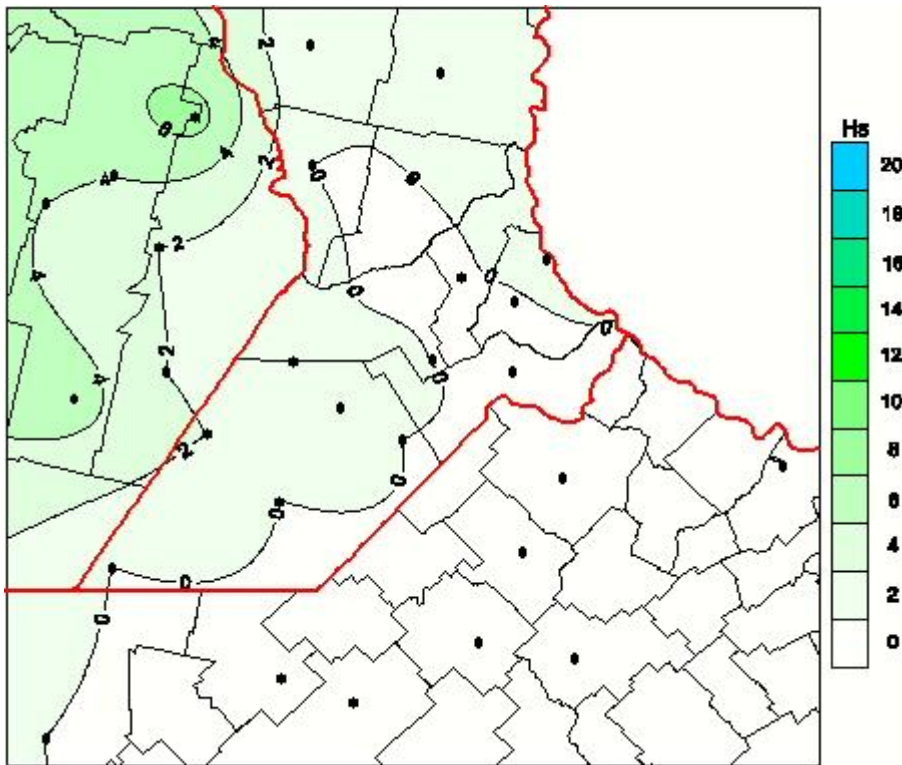

Humedad de Hoja

Mapa de humedad de hoja de las las últimas 24 horas.
(Desde las 8:00AM hasta las 8:00AM). Se actualiza a las 10:00hs.

BOLSA
DE COMERCIO
DE ROSARIO

 www.facebook.com/BCROficial

 twitter.com/bcrgrensa