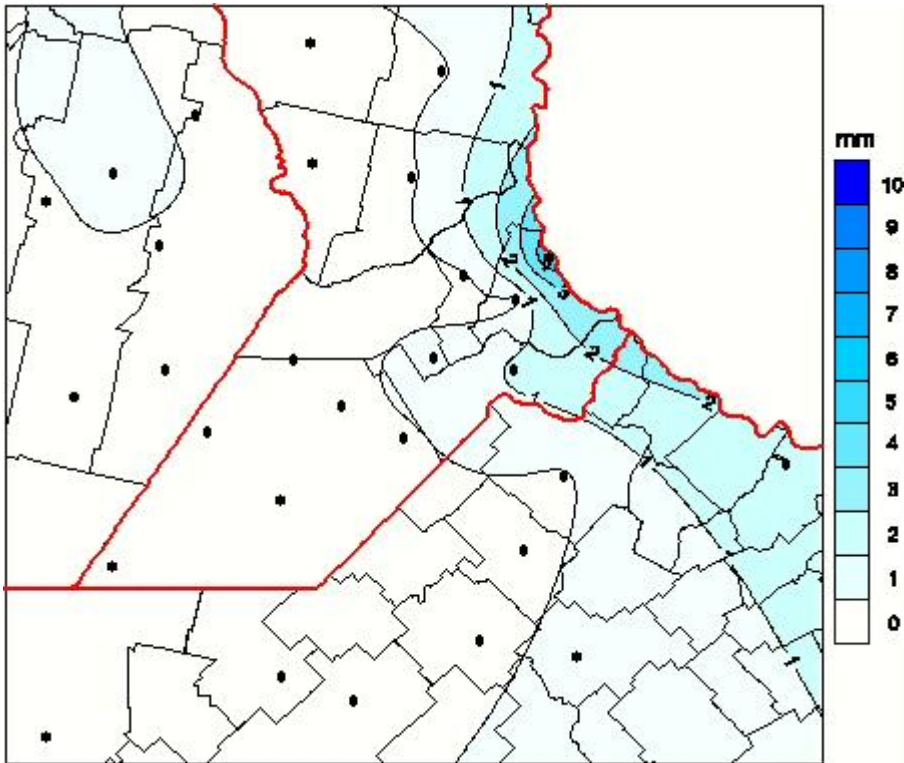

Lluvias

Mapa de precipitación acumulada en las últimas 24 horas.
(Desde las 8:00AM hasta las 8:00AM). Se actualiza a las 10:00hs.

BOLSA
DE COMERCIO
DE ROSARIO

www.facebook.com/BCROficial

twitter.com/bcrgrensa